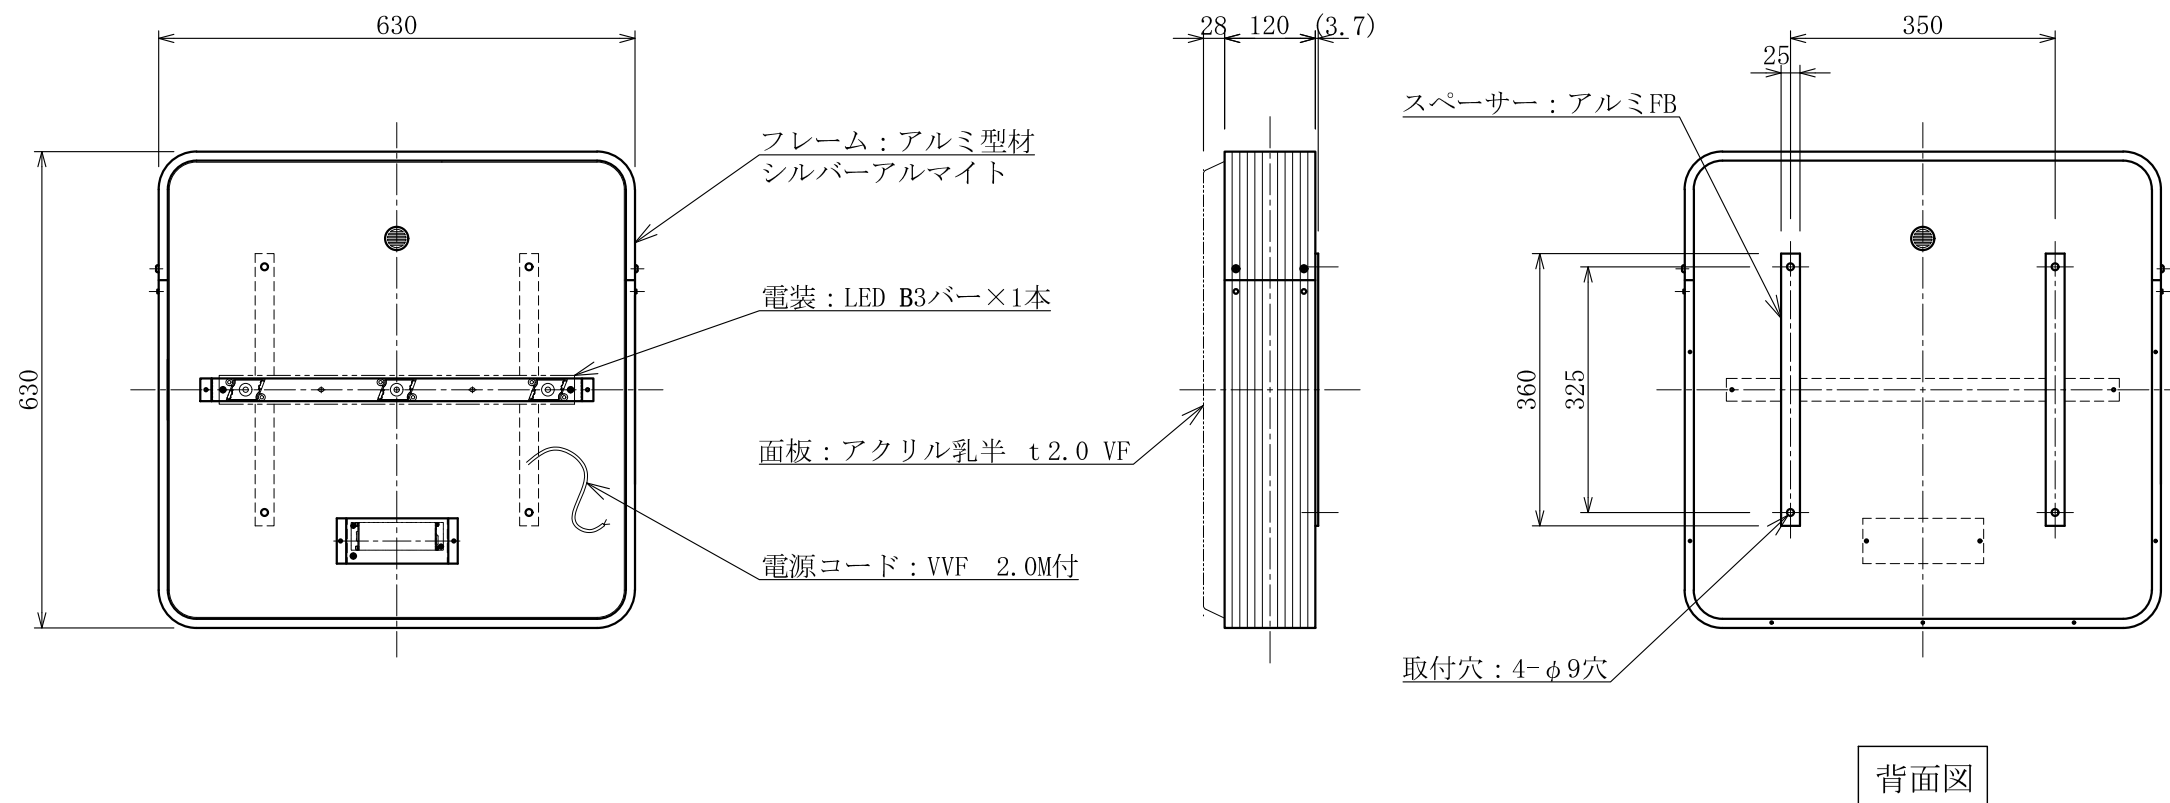

記号	年月日	訂正内容	訂正者
△			
△			

背面図

TITLE	三和規格 壁面サイン<アルミ>	壁面202角丸アルミLED <No. HK-LXS1131>	SCALE 1:10 (A3)	DATE 2017. 6. 20	承認	検図	製図	図番 HK-LXS1131-0	三和サインワークス株式会社
-------	-----------------	-----------------------------------	--------------------	---------------------	----	----	----	--------------------	---------------