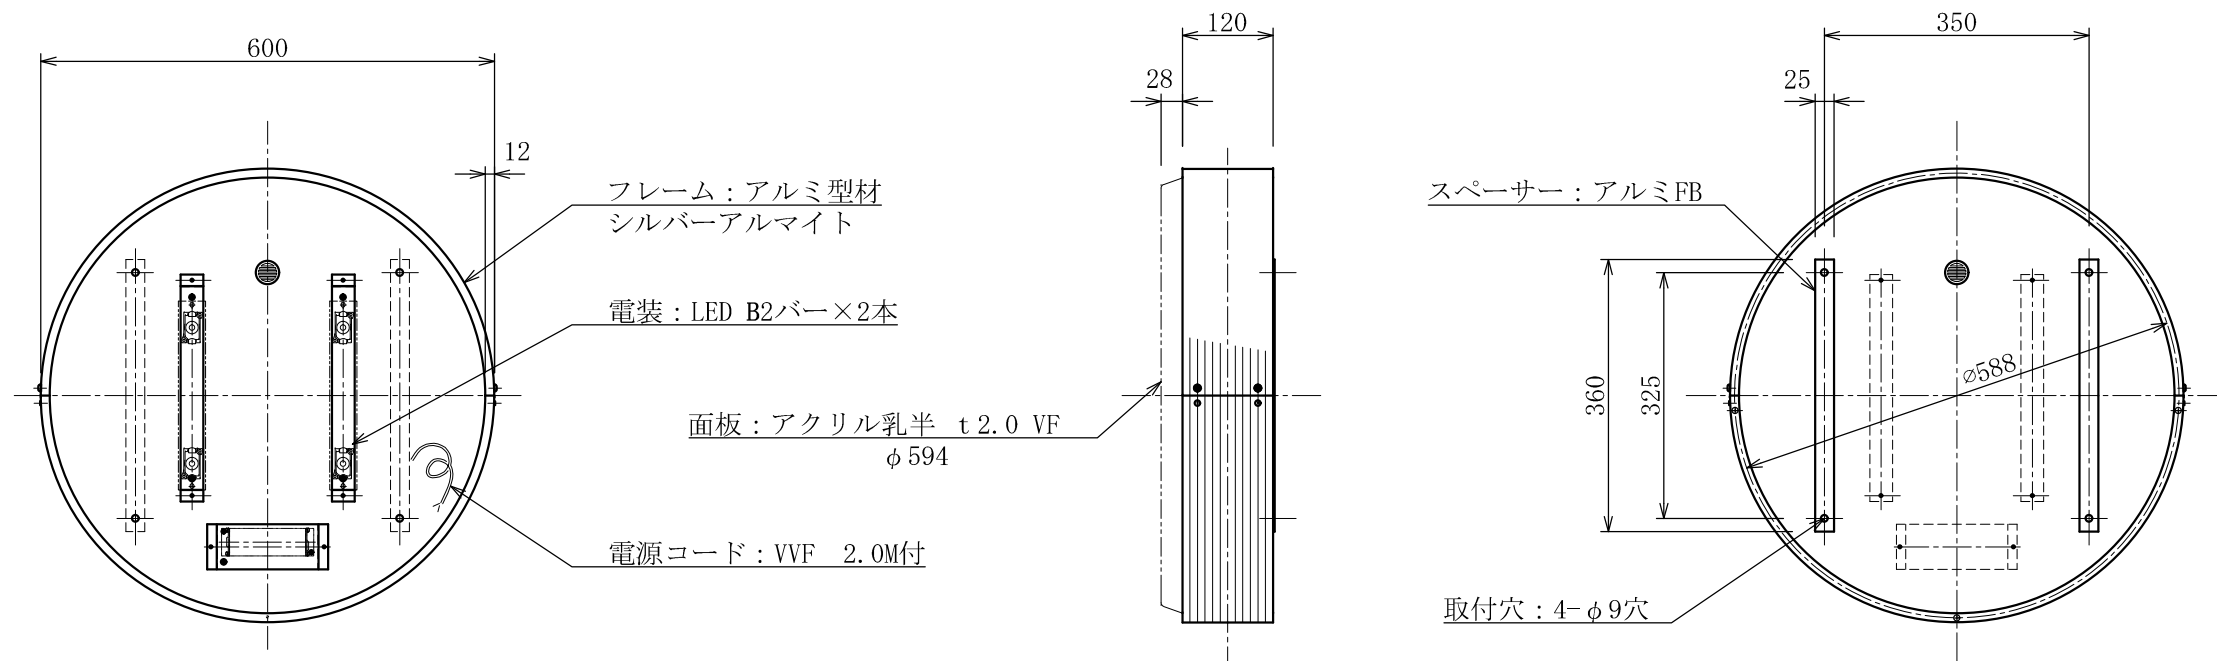

記号	年月日	訂正内容	訂正者
△			
△			

背面図

TITLE	三和規格 壁面サイン<アルミ>	壁面600丸アルミLED <No. HK-LXS1331>	SCALE	DATE	承認	検図	製図	図番	三和サインワークス株式会社
			1:10 (A3)	2017. 6. 20				HK-LXS1331-0	