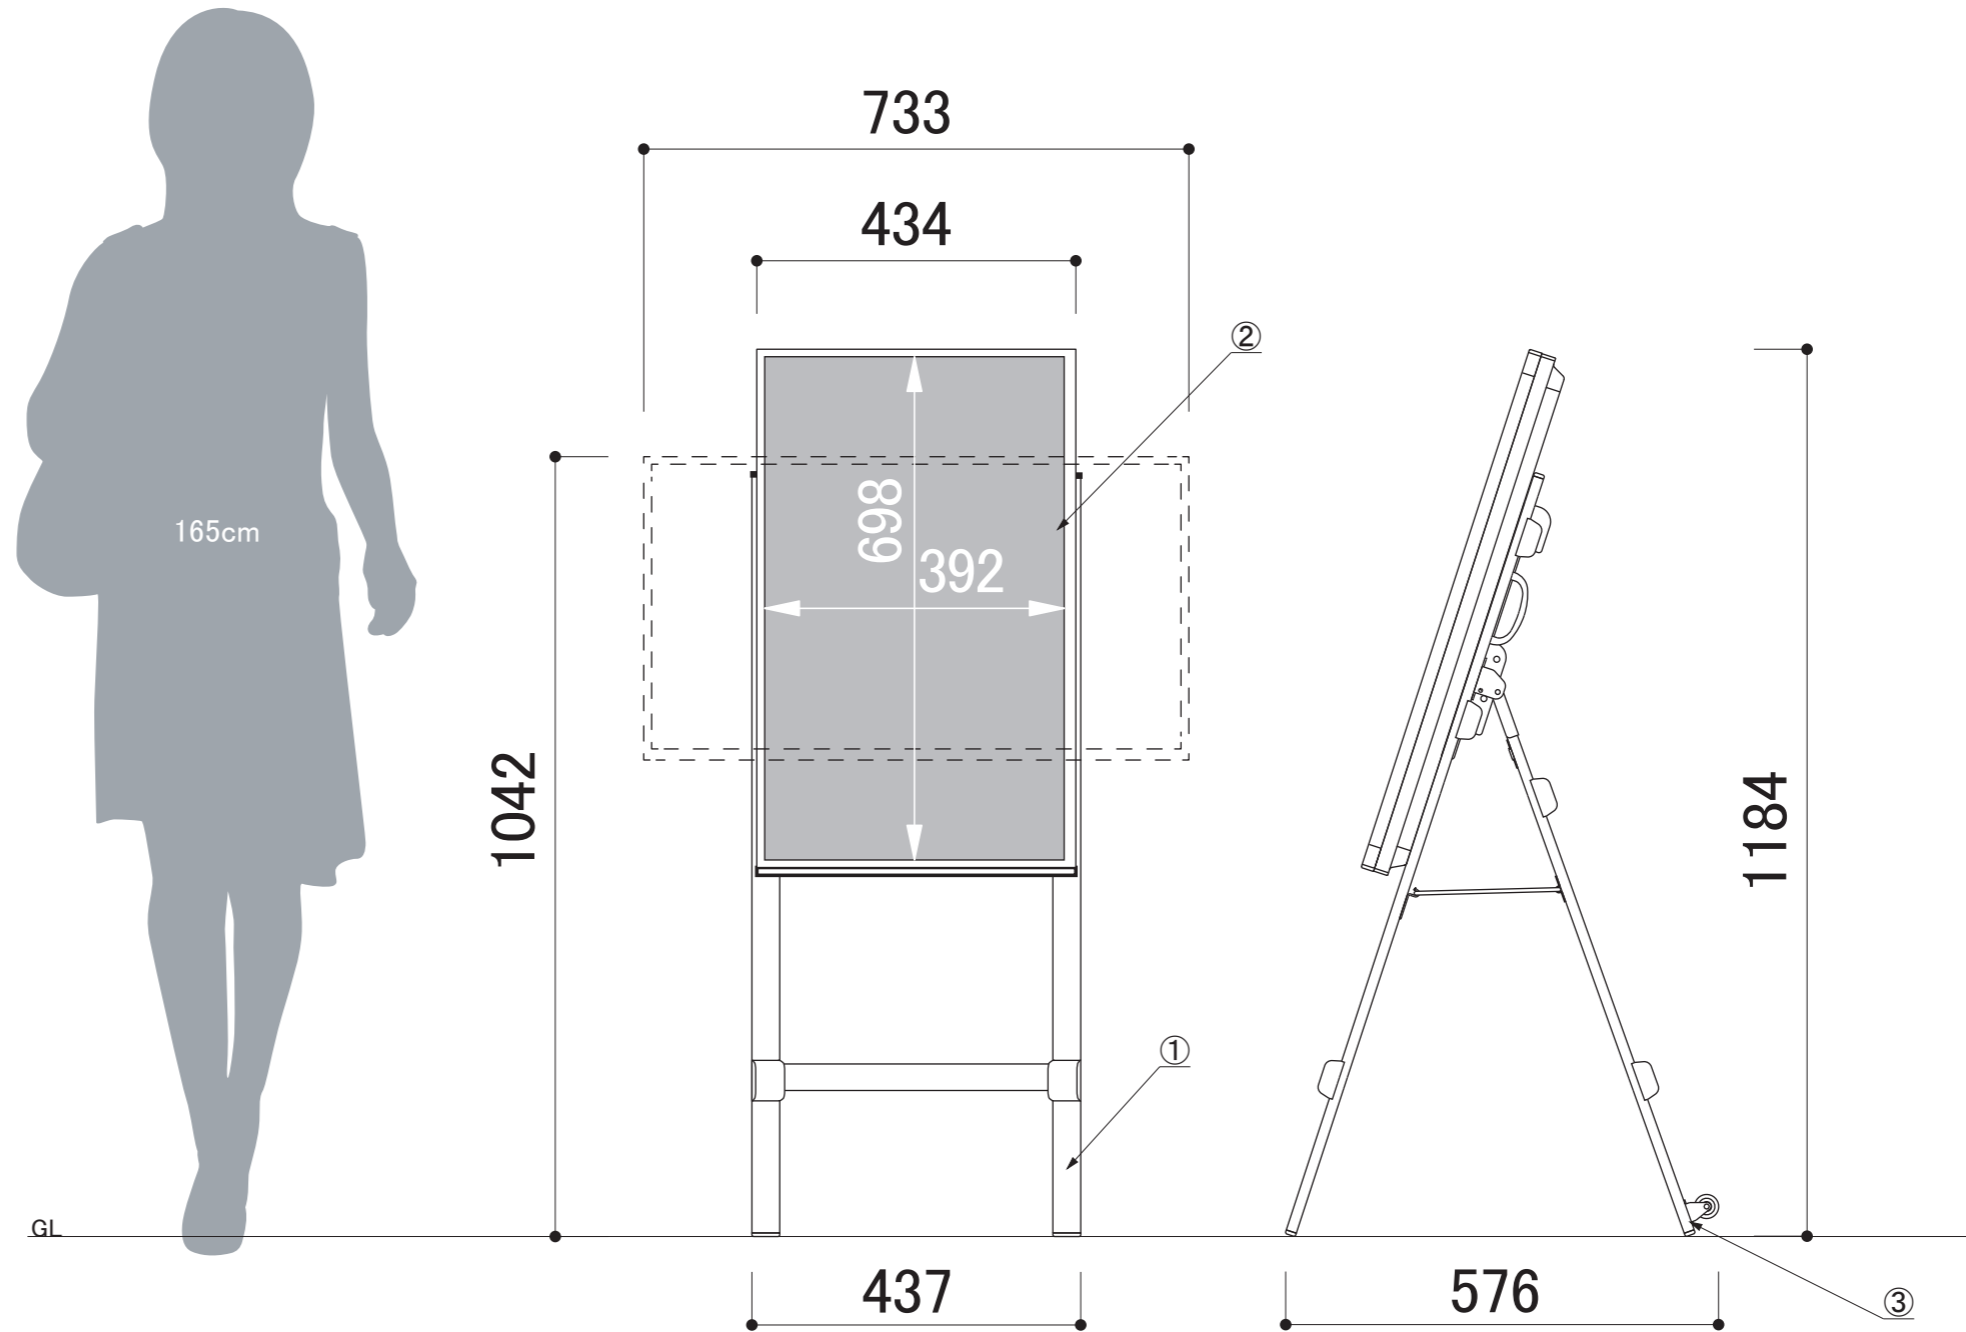

本体	①	スチール黒塗装仕上げ
ディスプレイ	②	シャープ製32型液晶 PN-Y326A
キャスター	③	単輪キャスター(折りたたみ時のみ使用)
付属品		取扱説明書、ディスプレイ取付用ビス

コマボ
Comabo

【ディスプレイ付き】 中型タイプ

品名	TP326CS	縮尺	10% (A3図面)	作成日	2022/05/31	株式会社 ファースト http://www.first-sp.com
----	---------	----	------------	-----	------------	--