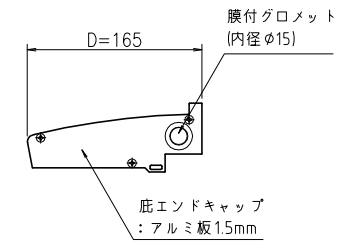

アドビュー-N W1800

上面図(1:5)

正面図(1:5)

右側面図(1:5)

左側面図(1:5)

下面図(1:5)

背面図(1:5)

●仕様

品名	アドビュー-N W1800-53K/65K
色温度	53K: 5300K(昼白色)/65K: 6500K(昼光色)
サイズ	W1833xH65xD165
製品色	シルバー
入力電圧	AC100V/200V
消費電力	22W
総合VA(皮相電力)	34VA
周波数	50/60Hz 共用
LED個数	18個 (基板数6個)
LED電源	定電流電源 (350mAタイプ)
主要材料	アルミ押出形材 アルマイト仕上げ
重量	6kg
備考	電気用品安全法適合(PSE)

サイン開発部  
17.06.20  
参考図

断面図(1:2)

日付	担当	記事	尺度	作成	2017.05.16	担当	検図	名称	図番
			1:5	制定		森	山崎	外照式サイン アドビュー-N W1800	QUHA0070
				廃止					1/1