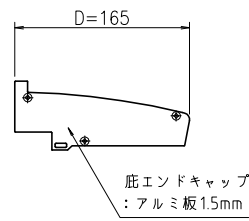

アドビュー-N W1800

上面図(1:5)

正面図(1:5)

右側面図(1:5)

左側面図(1:5)

下面図(1:5)

背面図(1:5)

●仕様

品名	アドビュー-N W1800-53K/65K
色温度	53K: 5300K(昼白色)/65K: 6500K(昼光色)
サイズ	W1833xH65xD165
製品色	シルバー
入力電圧	AC100V/200V
消費電力	22W
総合VA(皮相電力)	34VA
周波数	50/60Hz 共用
LED個数	18個 (基板数6個)
LED電源	定電流電源 (350mAタイプ)
主要材料	アルミ押出形材 アルマイト仕上げ
重量	6kg
備考	電気用品安全法適合(PSE)

サイン開発部  
17.06.20  
参考図

断面図(1:2)

日付	担当	記事	尺度	作成	2017.05.16	担当	検図	名称	図番
			1:5	制定		森	山崎	外照式サイン アドビュー-N W1800	QUHA0070
				廃止					1/1