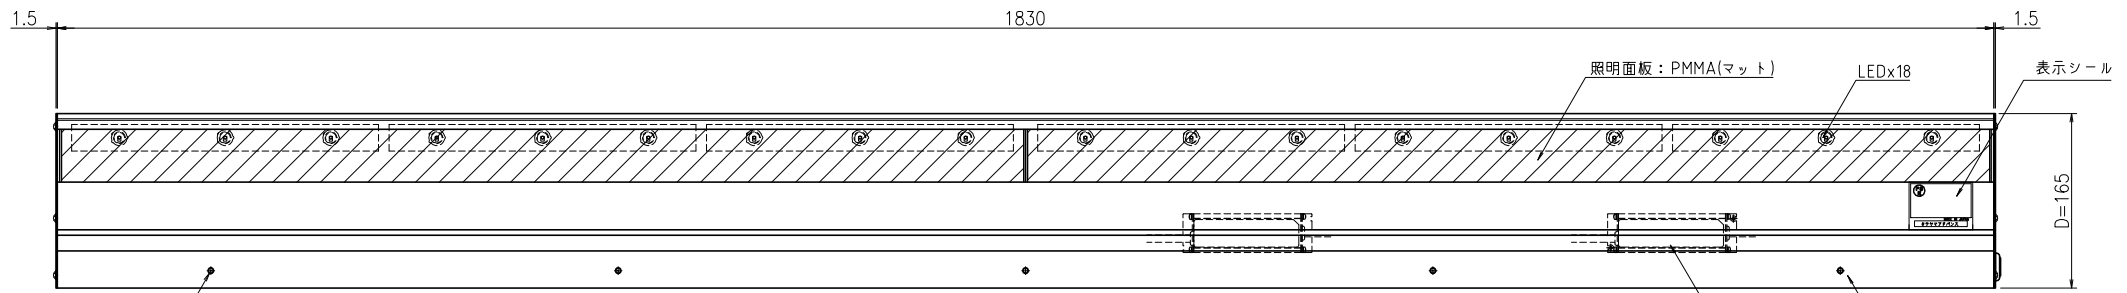

アドビュー-N W1800

上面図(1:5)

正面図(1:5)

右側面図(1:5)

左側面図(1:5)

下面図(1:5)

背面図(1:5)

●仕様

品名	アドビュー-N W1800-53K/65K
色温度	53K: 5300K(昼白色)/65K: 6500K(昼光色)
サイズ	W1833xH65xD165
製品色	シルバー
入力電圧	AC100V/200V
消費電力	22W
総合VA(皮相電力)	34VA
周波数	50/60Hz 共用
LED個数	18個 (基板数6個)
LED電源	定電流電源 (350mAタイプ)
主要材料	アルミ押出形材 アルマイト仕上げ
重量	6kg
備考	電気用品安全法適合(PSE)