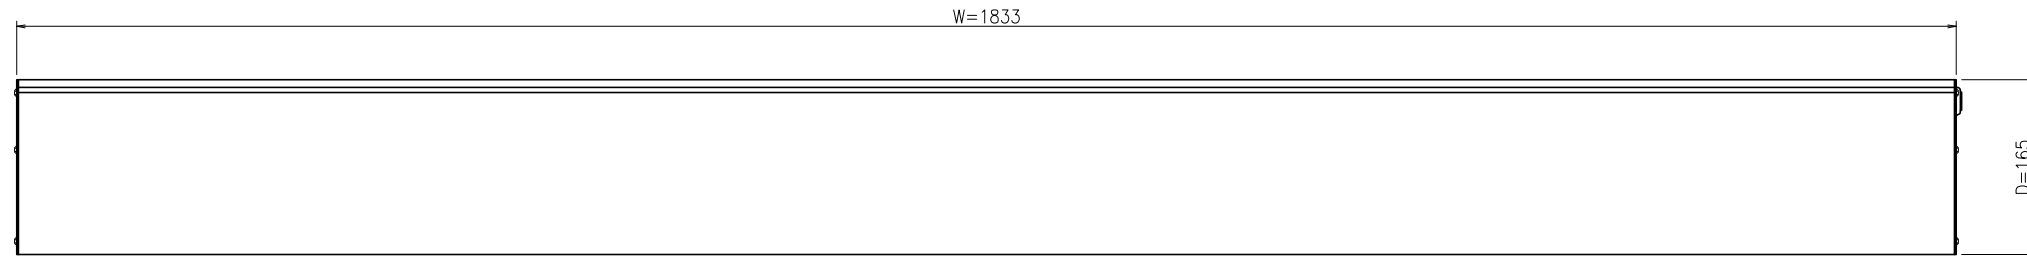

アドビュー-N W1800

上面図(1:5)

正面図(1:5)

右側面図(1:5)

左側面図(1:5)

下面図(1:5)

背面図(1:5)

●仕様

品名	アドビュー-N W1800-53K/65K
色温度	53K: 5300K(昼白色)/65K: 6500K(昼光色)
サイズ	W1833xH65xD165
製品色	シルバー
入力電圧	AC100V/200V
消費電力	22W
総合VA(皮相電力)	34VA
周波数	50/60Hz 共用
LED個数	18個 (基板数6個)
LED電源	定電流電源 (350mAタイプ)
主要材料	アルミ押出形材 アルマイト仕上げ
重量	6kg
備考	電気用品安全法適合(PSE)