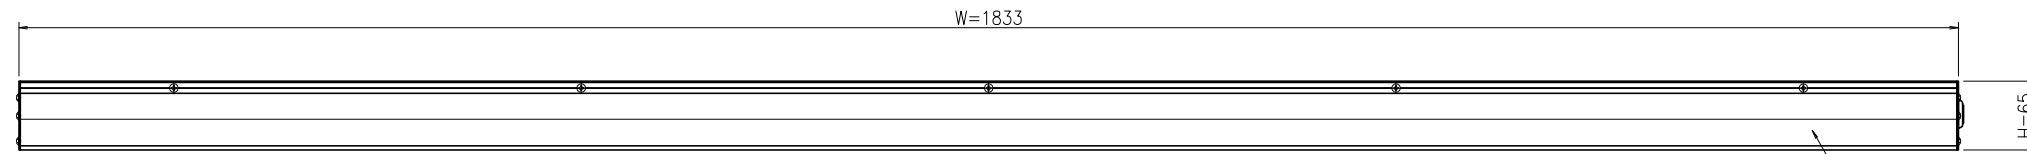

アドビュー-N W1800

上面図(1:5)

正面図(1:5)

右側面図(1:5)

左側面図(1:5)

下面図(1:5)

背面図(1:5)

●仕様

品名	アドビュー-N W1800-53K/65K
色温度	53K: 5300K(昼白色)/65K: 6500K(昼光色)
サイズ	W1833xH65xD165
製品色	シルバー
入力電圧	AC100V/200V
消費電力	22W
総合VA(皮相電力)	34VA
周波数	50/60Hz 共用
LED個数	18個 (基板数6個)
LED電源	定電流電源 (350mAタイプ)
主要材料	アルミ押出形材 アルマイト仕上げ
重量	6kg
備考	電気用品安全法適合(PSE)