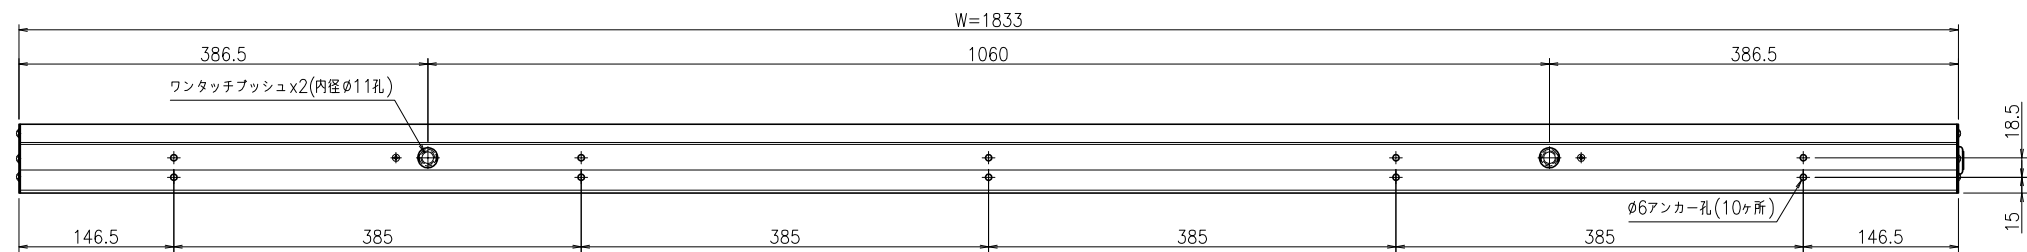

アドビュー-N W1800

上面図(1:5)

正面図(1:5)

右側面図(1:5)

左側面図(1:5)

下面図(1:5)

背面図(1:5)

●仕様

品名	アドビュー-N W1800-53K/65K
色温度	53K: 5300K(昼白色)/65K: 6500K(昼光色)
サイズ	W1833xH65xD165
製品色	シルバー
入力電圧	AC100V/200V
消費電力	22W
総合VA(皮相電力)	34VA
周波数	50/60Hz 共用
LED個数	18個 (基板数6個)
LED電源	定電流電源 (350mAタイプ)
主要材料	アルミ押出形材 アルマイト仕上げ
重量	6kg
備考	電気用品安全法適合(PSE)

サイン開発部  
17.06.20  
参考図

断面図(1:2)

日付	担当	記事	尺度	作成	2017.05.16	担当	検図	名称	図番
			1:5	制定		森	山崎	外照式サイン アドビュー-N W1800	QUHA0070
				廃止					1/1