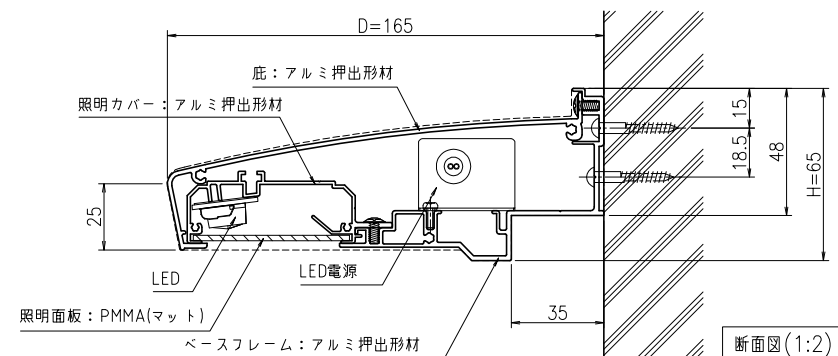

アドビュー-N W1800

上面図(1:5)

正面図(1:5)

右側面図(1:5)

左側面図(1:5)

下面図(1:5)

背面図(1:5)

●仕様

品名	アドビュー-N W1800-53K/65K
色温度	53K: 5300K(昼白色)/65K: 6500K(昼光色)
サイズ	W1833xH65xD165
製品色	シルバー
入力電圧	AC100V/200V
消費電力	22W
総合VA(皮相電力)	34VA
周波数	50/60Hz 共用
LED個数	18個 (基板数6個)
LED電源	定電流電源 (350mAタイプ)
主要材料	アルミ押出形材 アルマイト仕上げ
重量	6kg
備考	電気用品安全法適合(PSE)

サイン開発部  
17.06.20  
参考図

断面図(1:2)

日付	担当	記事	尺度	作成	2017.05.16	担当	検図	名称	図番
			1:5	制定		森	山崎	外照式サイン アドビュー-N W1800	QUHA0070
				廃止					1/1