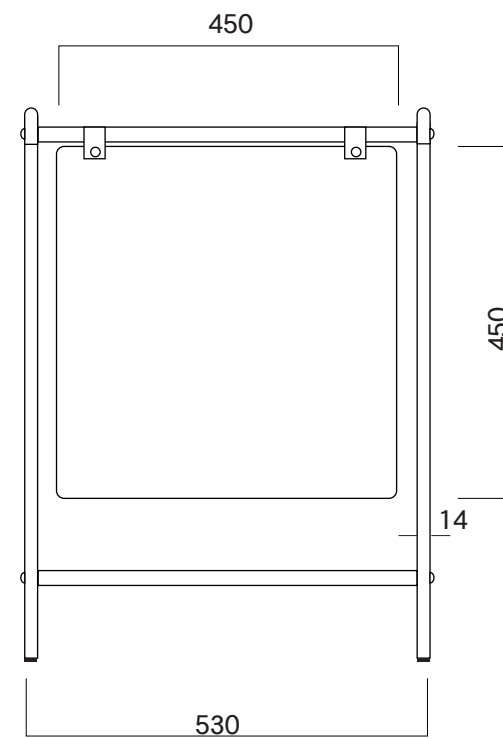

キーパーハイタイプ

キーパーワイドタイプ

キーパーロータイプ

フレーム:スチール楕円パイプ37×14、メラミンホワイト焼付塗装仕上  
表示面:アルミ樹脂複合板 t3.0ホワイト、両面使用可

図面番号	図面名称	縮尺	承認	設計	担当
No.	キーパー	1/10			
		設計年月日			