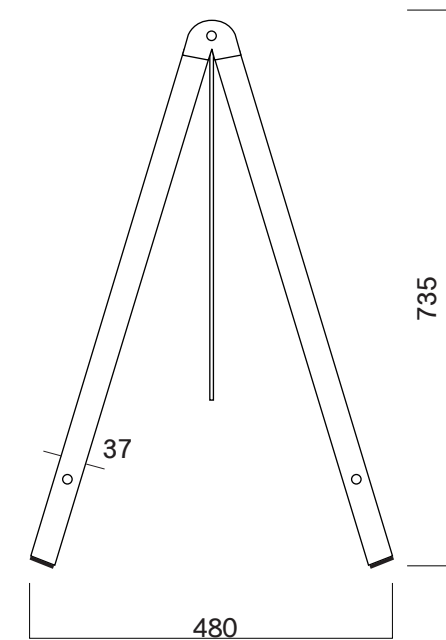

キーパーハイタイプ

キーパーワイドタイプ

キーパーロータイプ

フレーム:スチール楕円パイプ37×14、メラミンホワイト焼付塗装仕上  
表示面:アルミ樹脂複合板 t3.0ホワイト、両面使用可

図面番号	図面名称	縮尺	承認	設計	担当
No.	キーパー	1/10			
		設計年月日			