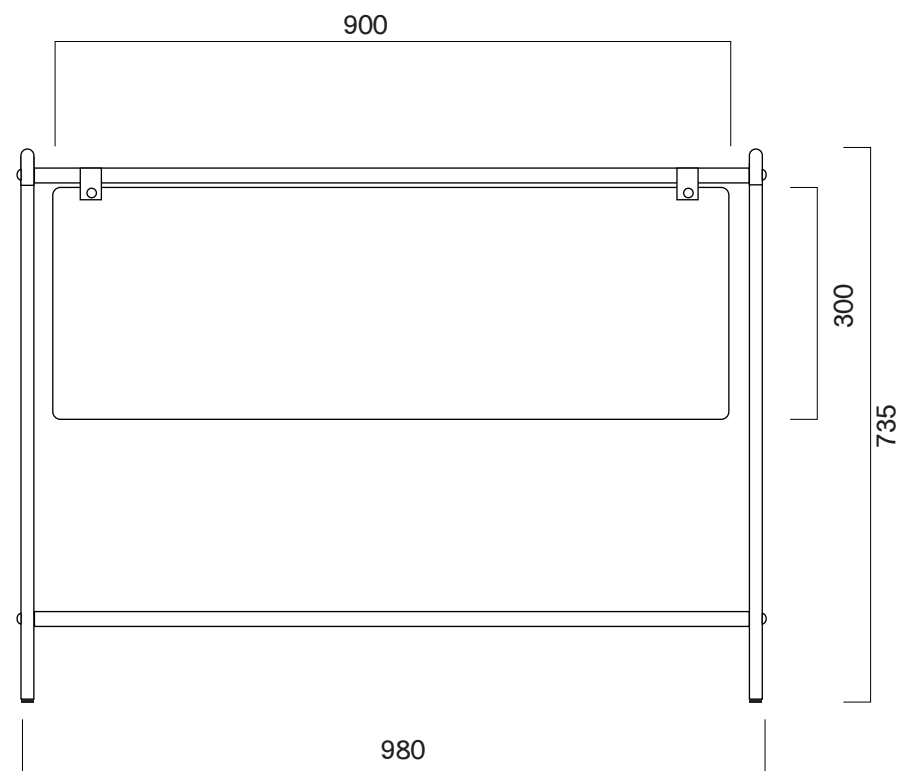

キーパーハイタイプ

キーパーワイドタイプ

キーパーロータイプ

フレーム:スチール楕円パイプ37×14、メラミンホワイト焼付塗装仕上  
表示面:アルミ樹脂複合板 t3.0ホワイト、両面使用可

図面番号	図面名称	縮尺	承認	設計	担当
No.	キーパー	1/10			
		設計年月日			