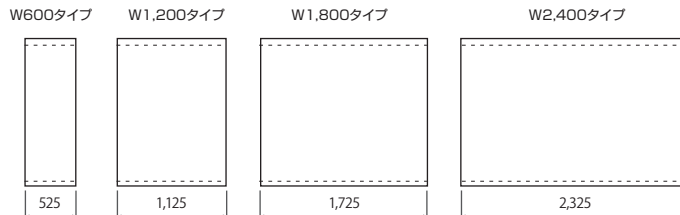

¥122,010/台

(税抜) ¥116,200/台

[W2,400タイプ]

¥170,940/台

(税抜) ¥162,800/台

※本体と表示タブレストリーは別売りとなっております。

SPEC.

商品名	バズーカサイン			
商品コード	G-6060-1	G-6060-2	G-6060-3	G-6060-4
サイズ	W600×H1,800×D1,160	W1,200×H1,800×D1,160	W1,800×H1,800×D1,160	W2,400×H1,800×D1,160
重量	12kg(水満量時40kg)	24kg(水満量時80kg)	36kg(水満量時120kg)	48kg(水満量時160kg)
材質	フレーム部:スチール 水タンク:ポリエチレン 表示面:ターポリン	フレーム部:スチール 水タンク:ポリエチレン 表示面:ターポリン	フレーム部:スチール 水タンク:ポリエチレン 表示面:ターポリン	フレーム部:スチール 水タンク:ポリエチレン 表示面:ターポリン
その他	キャスター(ストッパー付き)	キャスター(ストッパー付き)	キャスター(ストッパー付き)	キャスター(ストッパー付き)
表示面	片面/両面	片面/両面	片面/両面	片面/両面

サイズ、寸法図の単位:mm

OPTION

表示面(タブレストリー)製作

タブレストリーの交換方法

※カタログ記載の価格に送料は含まれておりません。

[表示面寸法]

※高さは全て1,525mmです。 ※パイプをいれる袋込みのサイズになります。

希望小売価格 ※片面(1枚)の金額です。

[W600タイプ]

¥21,000/枚

(税抜) ¥20,000/枚

[W1,200タイプ]

¥33,600/枚

(税抜) ¥32,000/枚

[W1,800タイプ]

¥50,400/枚