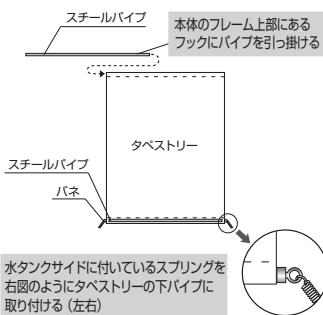

¥122,010/台

(税抜) ¥116,200/台

[W2,400タイプ]

¥170,940/台

(税抜) ¥162,800/台

※本体と表示タブレストリーは別売りとなっております。

SPEC.

商品名	バズーカサイン			
商品コード	G-6060-1	G-6060-2	G-6060-3	G-6060-4
サイズ	W600×H1,800×D1,160	W1,200×H1,800×D1,160	W1,800×H1,800×D1,160	W2,400×H1,800×D1,160
重量	12kg(水満量時40kg)	24kg(水満量時80kg)	36kg(水満量時120kg)	48kg(水満量時160kg)
材質	フレーム部:スチール 水タンク:ポリエチレン 表示面:ターポリン	フレーム部:スチール 水タンク:ポリエチレン 表示面:ターポリン	フレーム部:スチール 水タンク:ポリエチレン 表示面:ターポリン	フレーム部:スチール 水タンク:ポリエチレン 表示面:ターポリン
その他	キャスター(ストッパー付き)	キャスター(ストッパー付き)	キャスター(ストッパー付き)	キャスター(ストッパー付き)
表示面	片面/両面	片面/両面	片面/両面	片面/両面

サイズ、寸法図の単位:mm

OPTION

表示面(タブレストリー)製作

タブレストリーの交換方法

※カタログ記載の価格に送料は含まれておりません。

[表示面寸法]

※高さは全て1,525mmです。 ※パイプをいれる袋込みのサイズになります。

希望小売価格 ※片面(1枚)の金額です。