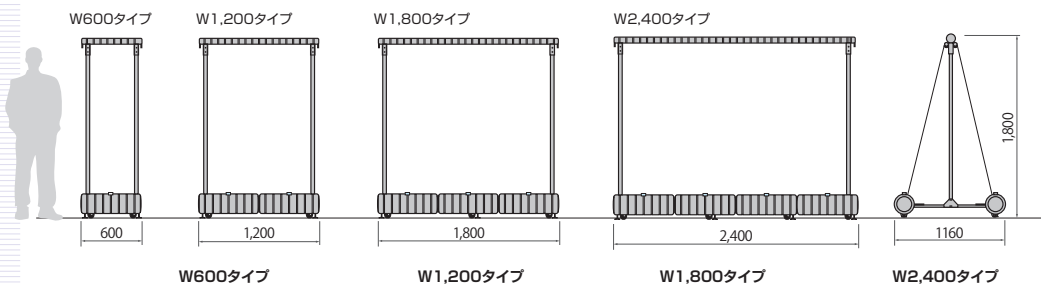

¥122,010/台

(税抜) ¥116,200/台

[W2,400タイプ]

¥170,940/台

(税抜) ¥162,800/台

※本体と表示タブレストリーは別売りとなっております。

SPEC.

商品名	バズーカサイン			
商品コード	G-6060-1	G-6060-2	G-6060-3	G-6060-4
サイズ	W600×H1,800×D1,160	W1,200×H1,800×D1,160	W1,800×H1,800×D1,160	W2,400×H1,800×D1,160
重量	12kg(水満量時40kg)	24kg(水満量時80kg)	36kg(水満量時120kg)	48kg(水満量時160kg)
材質	フレーム部:スチール 水タンク:ポリエチレン 表示面:ターポリン	フレーム部:スチール 水タンク:ポリエチレン 表示面:ターポリン	フレーム部:スチール 水タンク:ポリエチレン 表示面:ターポリン	フレーム部:スチール 水タンク:ポリエチレン 表示面:ターポリン
その他	キャスター(ストッパー付き)	キャスター(ストッパー付き)	キャスター(ストッパー付き)	キャスター(ストッパー付き)
表示面	片面/両面	片面/両面	片面/両面	片面/両面

サイズ、寸法図の単位:mm

OPTION

表示面(タブレストリー)製作

タブレストリーの交換方法

※カタログ記載の価格に送料は含まれておりません。

[表示面寸法]

※高さは全て1,525mmです。 ※パイプをいれる袋込みのサイズになります。

希望小売価格 ※片面(1枚)の金額です。