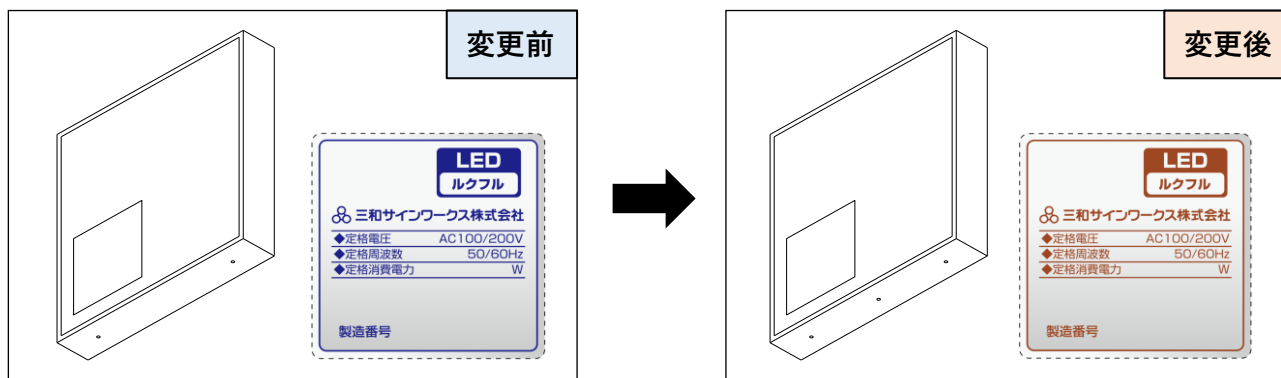

製品仕様変更のお知らせ

謹啓 時下ますますご清栄のこととお慶び申し上げます。平素は弊社製品にご愛顧を賜り、厚く御礼申し上げます。

さてこのたび、下記製品の仕様を変更いたしますのでお知らせ申し上げます。

1.対象製品

カタログ掲載ページ	品名	品番	実施時期
P45	303 空満パーキング LEDシングル	ESCS4303	2024年4月頃 変更予定
	303 空満パーキング LEDダブル	ESCS5303	
P46	303角 空満パーキング LEDシングル	ESCS4303K	
	303角 空満パーキング LEDダブル	ESCS5303K	

※空満パネルのバリエーション「緑赤モデル / 白赤モデル / 白白モデル」に関わらず変更の対象となります。

2.変更内容：製品仕様

使用するLEDを変更いたします。なお、仕様変更に伴う価格改定はございません。

	変更前	変更後
品番	ESCS4303(K)	ESCF4303(K)
LED	ルクフルバ®-4×2 ルクフルバ®-2×2	モジュール12球
消費電力	30W	変更なし
製品重量	22kg	21kg

	変更前	変更後
品番	ESCS5303(K)	ESCF5303(K)
LED	ルクフルバ®-4×4 ルクフルバ®-2×4	モジュール24球
消費電力	59W	変更なし
製品重量	23kg	21kg

※品番の例：空満パネルが白赤モデルの場合、品番はESCF4303-RWとなります。

3.変更内容：その他

- 製品底面の水抜穴の数量を変更いたします。
- 定格シールの色を変更いたします。

変更前：2ヶ   変更後：3ヶ
変更前：青色   変更後：茶色

以上