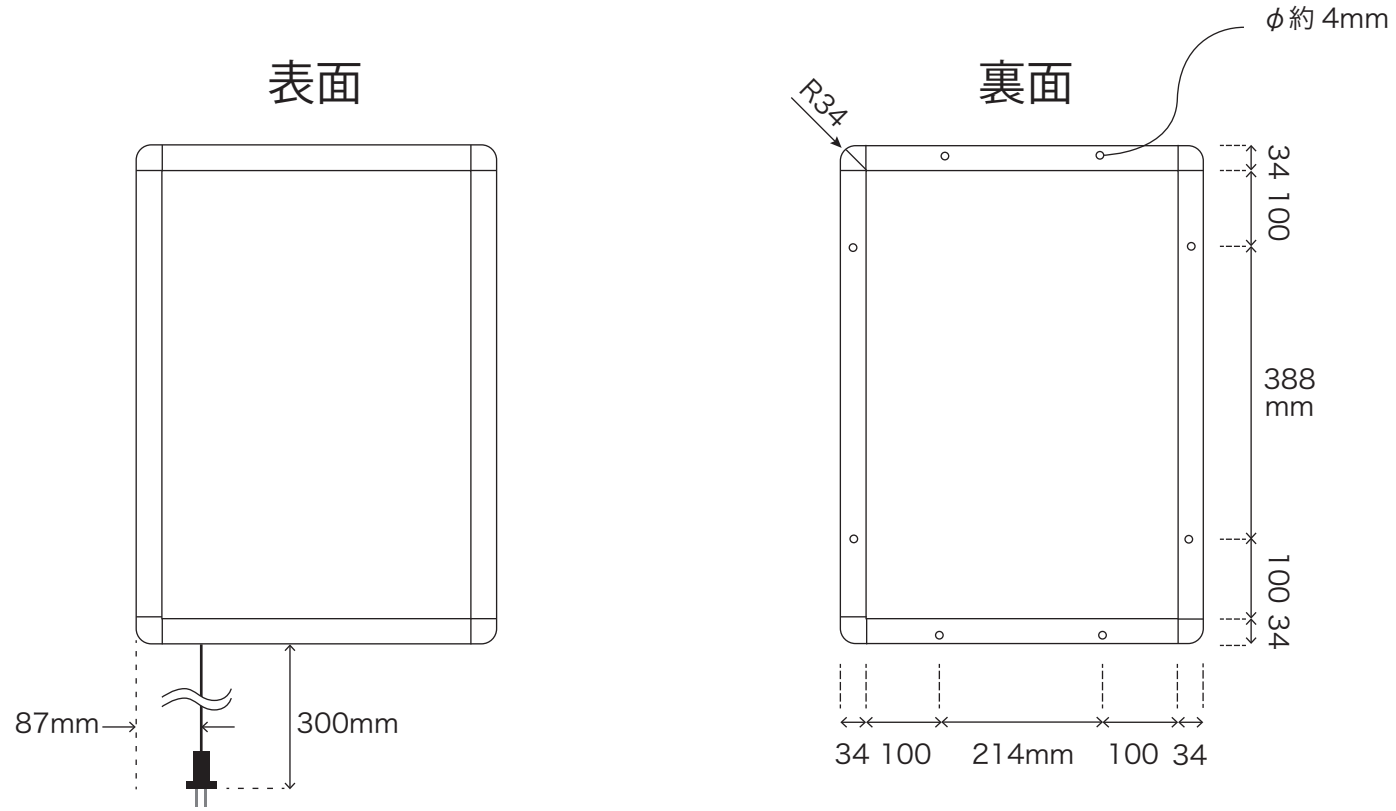

MG ライトパネルカスタム A2

(mm)

※数値はロットにより若干の誤差があります。

直付けする際の穴位置は必ず現物にてご確認ください。