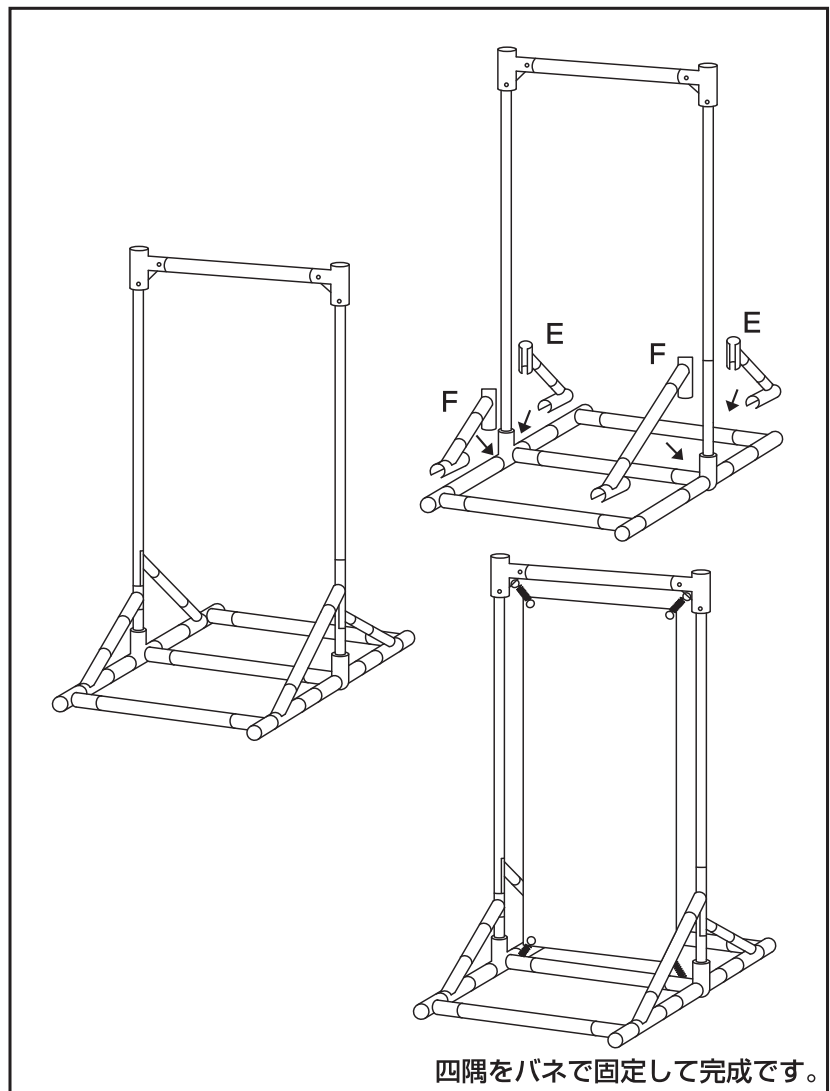

取扱説明書

セット内容

A: 上部ジョイントパイプ(1本)

E: 前後補強パイプ(長・2本)

B: 縦部パイプ(2本)

F: 前後補強パイプ(短・2本)

C: 下部パイプ(3本)

スプリング(4本)
<シート固定用>

D: 下部ジョイントパイプ
(左右各1本)

ネジ(10個)

上部キャップ(2個)

組み立て図

▲ 本製品は仮設品につき、強風時には、折損、転倒等により他に危害の及ぶおそれがありますので使用しないで下さい。

▲ ネジを強くしめると破損するおそれがありますのでご注意下さい。