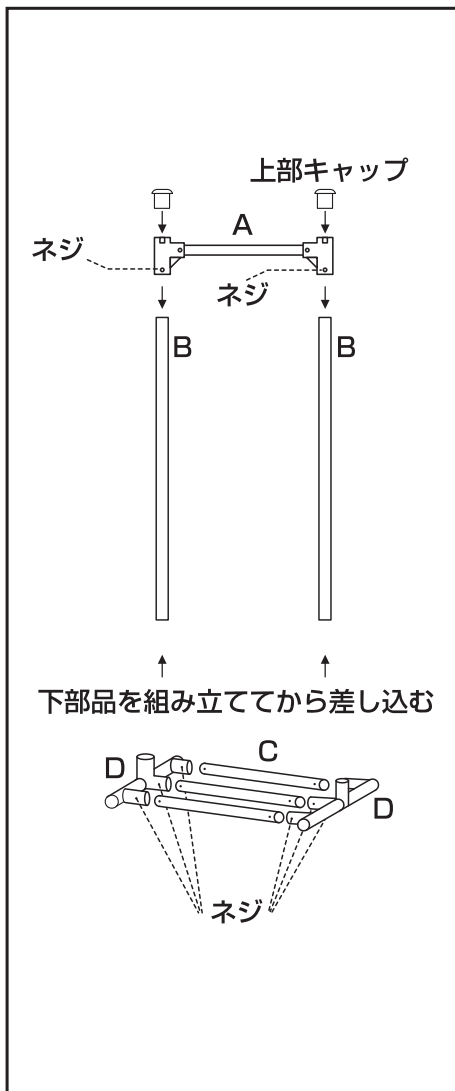

取扱説明書

セット内容

A: 上部ジョイントパイプ(1本)

E: 前後補強パイプ(長・2本)

B: 縦部パイプ(2本)

F: 前後補強パイプ(短・2本)

C: 下部パイプ(3本)

スプリング(4本)
<シート固定用>

D: 下部ジョイントパイプ
(左右各1本)

ネジ(10個)

上部キャップ(2個)

組み立て図

▲ 本製品は仮設品につき、強風時には、折損、転倒等により他に危害の及ぶおそれがありますので使用しないで下さい。

▲ ネジを強くしめると破損するおそれがありますのでご注意下さい。