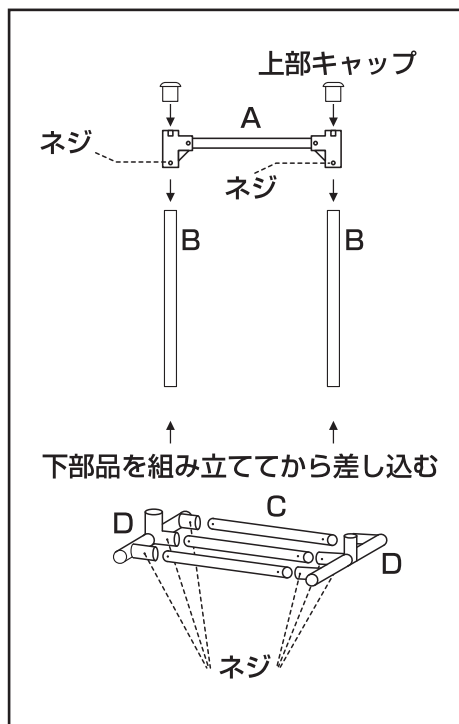

取扱説明書

セット内容

A: 上部ジョイントパイプ(1本)

E: 前後補強パイプ(長・2本)

B: 縦部パイプ(2本)

F: 前後補強パイプ(短・2本)

C: 下部パイプ(3本)

スプリング(4本)
<シート固定用>

D: 下部ジョイントパイプ
(左右各1本)

ネジ(10個)

上部キャップ(2個)

組み立て図

▲ 本製品は仮設品につき、強風時には、折損、転倒等により他に危害の及ぶおそれがありますので使用しないで下さい。

▲ ネジを強くしめると破損するおそれがありますのでご注意下さい。