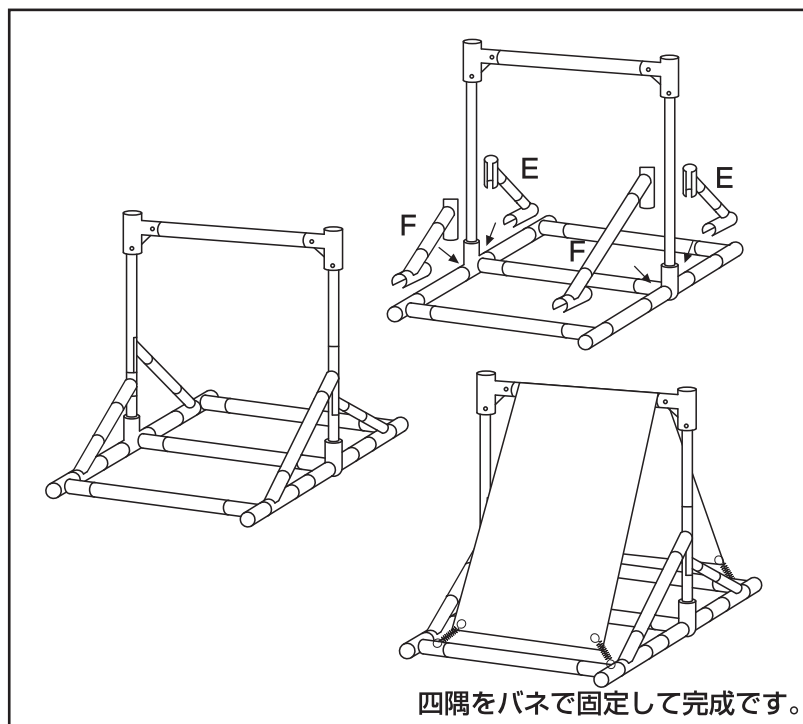

取扱説明書

セット内容

A: 上部ジョイントパイプ(1本)

E: 前後補強パイプ(長・2本)

B: 縦部パイプ(2本)

F: 前後補強パイプ(短・2本)

C: 下部パイプ(3本)

スプリング(4本)
<シート固定用>

D: 下部ジョイントパイプ
(左右各1本)

ネジ(10個)

上部キャップ(2個)

組み立て図

▲ 本製品は仮設品につき、強風時には、折損、転倒等により他に危害の及ぶおそれがありますので使用しないで下さい。

▲ ネジを強くしめると破損するおそれがありますのでご注意下さい。