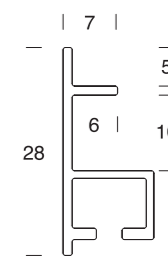

PREMIUM ALUMINIUM FRAME
ALUMIUM
MANUFACTURED BY ALUNA

マットシルバー B2 サイズ

ALUMIUM SERIES 03

RIM

RIMはその名の通り、額の周囲に縁（rim）がついたシンプルな額縁です。厚さ1mm、高さ5mmの縁が周囲を囲み、これにより額縁に小さな奥行きが生まれます。この縁と奥行きがつくことで、エッジに走る輝きと立体感が静かに作品を演出します。またこの額は壁掛けだけでなく、平置きにも対応。縁の内側にアクリルを被せることや、アクリルボックスを入れて立体的な作品を飾ることもできます。写真／ポスター／アート／オブジェまで幅広い作品に添えることが可能です。

ALUMIUM SERIES

RIM

フレームカラー

マットシルバー マットブラック

作品厚：5mmまで UVアクリル：2mm
見え幅：7mm カカリ：6mm
立ち上がり：28mm 深さ10mm

マットブラック A3 ノビサイズ

中身の詳細

- ・アクリル 2mmUV
- ・ダンボール 1.5mm+3mm
- ・MDF 2.5mm

規格サイズ

作品サイズ	内寸	価格(税抜)
A4	297×210	¥6,100
A3 ノビ	483×329	¥10,000
B2	728×515	¥15,600

・規格サイズの箱はグレー折箱となります。

・本製品は「UVカットアクリル」を使用しています。400ナノメートル以下の紫外線を97%以上カットし、保管品の外光劣化を防止します。(メーカー調べ)

特別寸法 ※作品寸法の縦と横を足した数値でご参照下さい

内寸サイズ*	適合するコピー用紙サイズ	価格(税抜)
~400	A5 (210×148)	¥5,200
~500	B5 (257×182)	¥6,000
~600		¥7,200
~700	B4 (364×257)	¥8,400
~800	A3 (420×297)	¥9,600
~900	B3 (515×364)	¥11,000
~1000		¥12,600
~1100	A2 (594×420)	¥13,600
~1200		¥15,100
~1300		¥16,100
~1400		¥19,200