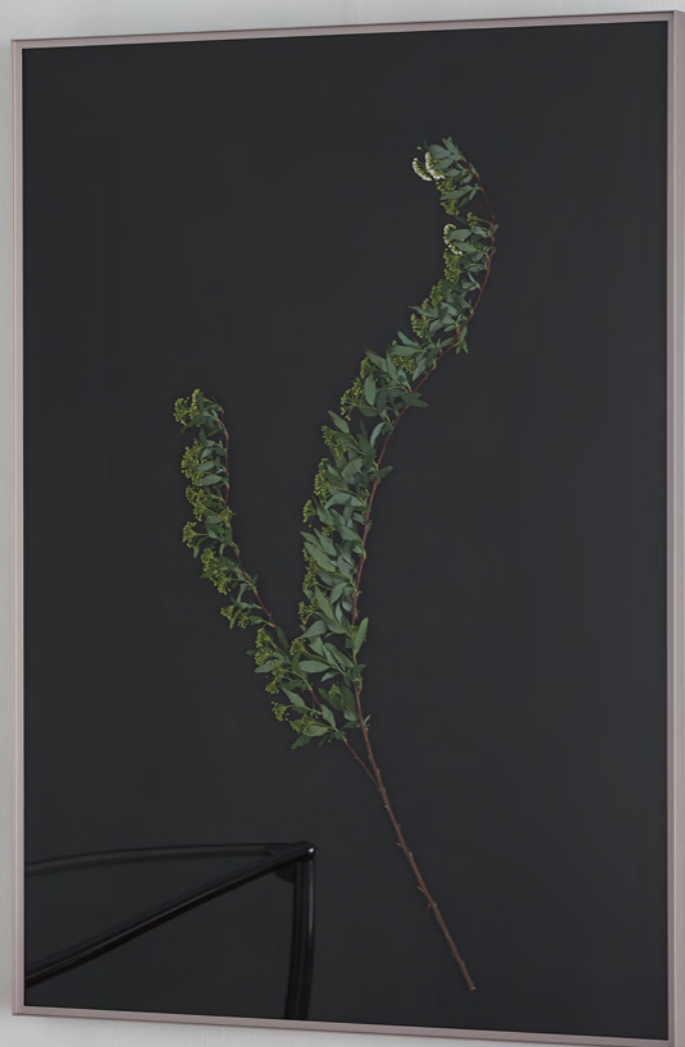

PREMIUM ALUMINIUM FRAME
ALUMIUM
MANUFACTURED BY ALUNA

マットシルバー B2 サイズ

ALUMIUM SERIES 03

RIM

RIMはその名の通り、額の周囲に縁（rim）がついたシンプルな額縁です。厚さ1mm、高さ5mmの縁が周囲を囲み、これにより額縁に小さな奥行きが生まれます。この縁と奥行きがつくことで、エッジに走る輝きと立体感が静かに作品を演出します。またこの額は壁掛けだけでなく、平置きにも対応。縁の内側にアクリルを被せることや、アクリルボックスを入れて立体的な作品を飾ることもできます。写真／ポスター／アート／オブジェまで幅広い作品に添えることが可能です。

ALUMIUM SERIES

RIM

フレームカラー

マットシルバー マットブラック

作品厚：5mmまで UVアクリル：2mm
見え幅：7mm カカリ：6mm
立ち上がり：28mm 深さ10mm

マットブラック A3 ノビサイズ

中身の詳細

- ・アクリル 2mmUV
- ・ダンボール 1.5mm+3mm
- ・MDF 2.5mm