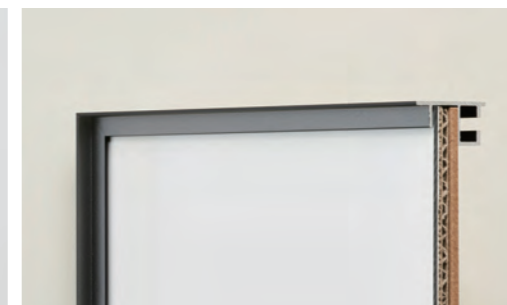

PREMIUM ALUMINIUM FRAME
ALUMIUM
MANUFACTURED BY ALUNA

マットシルバー B2 サイズ

ALUMIUM SERIES 03

RIM

RIMはその名の通り、額の周囲に縁（rim）がついたシンプルな額縁です。厚さ1mm、高さ5mmの縁が周囲を囲み、これにより額縁に小さな奥行きが生まれます。この縁と奥行きがつくことで、エッジに走る輝きと立体感が静かに作品を演出します。またこの額は壁掛けだけでなく、平置きにも対応。縁の内側にアクリルを被せることや、アクリルボックスを入れて立体的な作品を飾ることもできます。写真／ポスター／アート／オブジェまで幅広い作品に添えることが可能です。

ALUMIUM SERIES

RIM

フレームカラー

マットシルバー マットブラック

作品厚：5mmまで UVアクリル：2mm
見え幅：7mm カカリ：6mm
立ち上がり：28mm 深さ10mm

マットブラック A3 ノビサイズ

中身の詳細

- ・アクリル 2mmUV
- ・ダンボール 1.5mm+3mm
- ・MDF 2.5mm