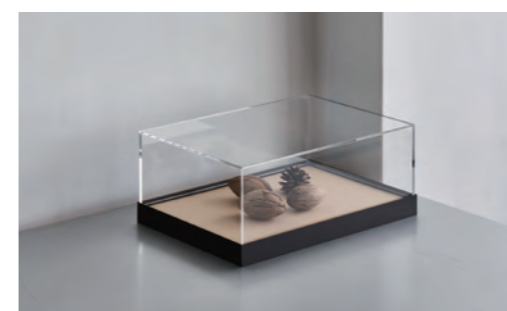

PREMIUM ALUMINIUM FRAME
ALUMIUM
MANUFACTURED BY ALUNA

マットシルバー B2 サイズ

ALUMIUM SERIES 03

RIM

RIMはその名の通り、額の周囲に縁（rim）がついたシンプルな額縁です。厚さ1mm、高さ5mmの縁が周囲を囲み、これにより額縁に小さな奥行きが生まれます。この縁と奥行きがつくことで、エッジに走る輝きと立体感が静かに作品を演出します。またこの額は壁掛けだけでなく、平置きにも対応。縁の内側にアクリルを被せることや、アクリルボックスを入れて立体的な作品を飾ることもできます。写真／ポスター／アート／オブジェまで幅広い作品に添えることが可能です。

ALUMIUM SERIES

RIM

フレームカラー

マットシルバー マットブラック

作品厚：5mmまで UVアクリル：2mm
見え幅：7mm カカリ：6mm
立ち上がり：28mm 深さ10mm

マットブラック A3 ノビサイズ

中身の詳細

- ・アクリル 2mmUV
- ・ダンボール 1.5mm+3mm
- ・MDF 2.5mm