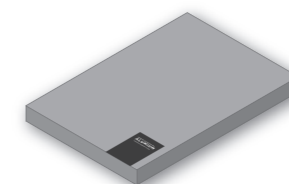

PREMIUM ALUMINIUM FRAME
ALUMIUM
MANUFACTURED BY ALUNA

マットシルバー B2 サイズ

ALUMIUM SERIES 03

RIM

RIMはその名の通り、額の周囲に縁（rim）がついたシンプルな額縁です。厚さ1mm、高さ5mmの縁が周囲を囲み、これにより額縁に小さな奥行きが生まれます。この縁と奥行きがつくことで、エッジに走る輝きと立体感が静かに作品を演出します。またこの額は壁掛けだけでなく、平置きにも対応。縁の内側にアクリルを被せることや、アクリルボックスを入れて立体的な作品を飾ることもできます。写真／ポスター／アート／オブジェまで幅広い作品に添えることが可能です。

ALUMIUM SERIES

RIM

フレームカラー

マットシルバー マットブラック

作品厚：5mmまで UVアクリル：2mm
見え幅：7mm カカリ：6mm
立ち上がり：28mm 深さ10mm

マットブラック A3 ノビサイズ

中身の詳細

- ・アクリル 2mmUV
- ・ダンボール 1.5mm+3mm
- ・MDF 2.5mm

規格サイズ

作品サイズ	内寸	価格(税抜)
A4	297×210	¥6,100
A3 ノビ	483×329	¥10,000
B2	728×515	¥15,600

・規格サイズの箱はグレー折箱となります。

・本製品は「UVカットアクリル」を使用しています。400ナノメートル以下の紫外線を97%以上カットし、保管品の外光劣化を防止します。(メーカー調べ)

特別寸法 ※作品寸法の縦と横を足した数値でご参照下さい