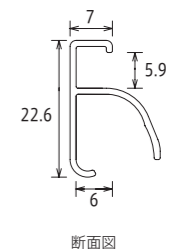

Color

シルバー

サイズ：B2サイズ

中身

裏面

スリム オープン

作品厚 1mm まで
PET 0.38UV

見え幅:7mm カカリ:6mm
立ち上がり:22.6mm 深さ:5.9mm

前からも横からも作品を出し入れできるので、額装カンタン。

Simple is Best!

UV加工PET
使用商品

グリーン購入法
適合商品

- 変色防止 UV加工PET使用
- 前面開閉タイプ
- 壁への打ち付け可能商品

コーナーパーツの穴(直径4.5mm)にビスを打ち込むことで壁にピッタリと取り付けることができます。

これがとても便利！ フロント(前面)から入れ替え

額を壁に取り付ける前に作品を入れる時は、ハーフオープンにして入れます。

右図はハーフオープン時の状態です。フレームを開いた時に、最初に引っかかる位置です。

サッと置くだけ

これがとても便利！ サイド(横)から入れ替え

額が壁に掛かっている時は、一边をフルオープンにして、横から出し入れ出来ます。

②はフルオープン時の状態です。①の位置まで開き、更に②まで開く事が出来ます。

設置された状態でも裏返さず
スッと入れるだけ

スリムオープンは手間いらず

×裏返しにしてロック
×面倒な吊具付け

スリムオープンは中身が軽くてシンプル

透明板:0.38mmUV加工PET

軽量裏板:両面白B段

| サイズ | 寸法:mm | 価格(税抜) | 重量(g) |
|-----|------------|--------|--------|
| A-1 | 841 × 594 | ¥4,500 | 1,050g |
| A-2 | 594 × 420 | ¥2,900 | 640g |
| A-3 | 420 × 297 | ¥2,000 | 420g |
| A-4 | 297 × 210 | ¥1,700 | 320g |
| B-1 | 1030 × 728 | ¥5,700 | 1,400g |
| B-2 | 728 × 515 | ¥3,600 | 845g |
| B-3 | 515 × 364 | ¥2,500 | 530g |
| B-4 | 364 × 257 | ¥1,900 | 360g |