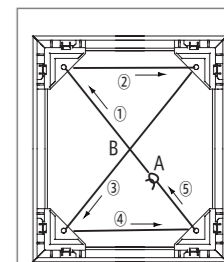

Color

シルバー

サイズ：B2サイズ

中身

裏面

スリム オープン

作品厚 1mm まで
PET 0.38UV

見え幅:7mm カカリ:6mm
立ち上がり:22.6mm 深さ:5.9mm

右図はハーフオープン時の状態です。フレームを開いた時に、最初に引っかかる位置です。

サッと置くだけ

これがとても便利！ サイド(横)から入れ替え

額が壁に掛かっている時は、一边をフルオープンにして、横から出し入れ出来ます。

②はフルオープン時の状態です。①の位置まで開き、更に②まで開く事が出来ます。

設置された状態でも裏返さず
スッと入れるだけ

スリムオープンは手間いらず

×裏返しにしてロック
×面倒な吊具付け

スリムオープンは中身が軽くてシンプル

透明板:0.38mmUV加工PET

軽量裏板:両面白B段

| サイズ | 寸法:mm | 価格(税抜) | 重量(g) |
|-----|------------|--------|--------|
| A-1 | 841 × 594 | ¥4,500 | 1,050g |
| A-2 | 594 × 420 | ¥2,900 | 640g |
| A-3 | 420 × 297 | ¥2,000 | 420g |
| A-4 | 297 × 210 | ¥1,700 | 320g |
| B-1 | 1030 × 728 | ¥5,700 | 1,400g |
| B-2 | 728 × 515 | ¥3,600 | 845g |
| B-3 | 515 × 364 | ¥2,500 | 530g |
| B-4 | 364 × 257 | ¥1,900 | 360g |