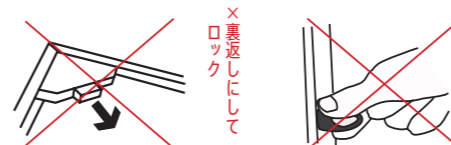

前からも横からも作品を出し入れできるので、額装カンタン。

Simple is Best!

UV加工PET
使用商品

グリーン購入法
適合商品

- 変色防止 UV加工PET使用
- 前面開閉タイプ
- 壁への打ち付け可能商品

コーナーパーツの穴(直径4.5mm)にビスを打ち込むことで壁にピッタリと取り付けることができます。

これがとても便利！ フロント(前面)から入れ替え

額を壁に取り付ける前に作品を入れる時は、ハーフオープンにして入れます。

右図はハーフオープン時の状態です。フレームを開いた時に、最初に引っかかる位置です。

サッと置くだけ

これがとても便利！ サイド(横)から入れ替え

額が壁に掛かっている時は、一边をフルオープンにして、横から出し入れ出来ます。

②はフルオープン時の状態です。①の位置まで開き、更に②まで開く事が出来ます。

設置された状態でも裏返さず
スッと入れるだけ

スリムオープンは手間いらず

×裏返しにしてロック
×面倒な吊具付け

スリムオープンは中身が軽くてシンプル

透明板:0.38mmUV加工PET

軽量裏板:両面白B段

| サイズ | 寸法:mm | 価格(税抜) | 重量(g) |
|-----|------------|--------|--------|
| A-1 | 841 × 594 | ¥4,500 | 1,050g |
| A-2 | 594 × 420 | ¥2,900 | 640g |
| A-3 | 420 × 297 | ¥2,000 | 420g |
| A-4 | 297 × 210 | ¥1,700 | 320g |
| B-1 | 1030 × 728 | ¥5,700 | 1,400g |
| B-2 | 728 × 515 | ¥3,600 | 845g |
| B-3 | 515 × 364 | ¥2,500 | 530g |
| B-4 | 364 × 257 | ¥1,900 | 360g |