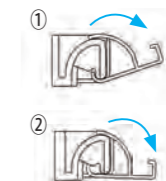

Color

シルバー

サイズ：B2サイズ

中身

裏面

スリム オープン

作品厚 1mm まで
PET 0.38UV

見え幅:7mm カカリ:6mm
立ち上がり:22.6mm 深さ:5.9mm

前からも横からも作品を出し入れできるので、額装カンタン。

Simple is Best!

UV加工PET
使用商品

グリーン購入法
適合商品

- 変色防止 UV加工PET使用
- 前面開閉タイプ
- 壁への打ち付け可能商品

コーナーパーツの穴(直径4.5mm)にビスを打ち込むことで壁にピッタリと取り付けることができます。

これがとても便利！ フロント(前面)から入れ替え

額を壁に取り付ける前に作品を入れる時は、ハーフオープンにして入れます。

右図はハーフオープン時の状態です。フレームを開いた時に、最初に引っかかる位置です。

サッと置くだけ

これがとても便利！ サイド(横)から入れ替え

額が壁に掛かっている時は、一边をフルオープンにして、横から出し入れ出来ます。

②はフルオープン時の状態です。①の位置まで開き、更に②まで開く事が出来ます。

設置された状態でも裏返さず
スッと入れるだけ

スリムオープンは手間いらず

×裏返しにしてロック
×面倒な吊具付け

スリムオープンは中身が軽くてシンプル

透明板:0.38mmUV加工PET

軽量裏板:両面白B段

| サイズ | 寸法:mm | 価格(税抜) | 重量(g) |
|-----|------------|--------|--------|
| A-1 | 841 × 594 | ¥4,500 | 1,050g |
| A-2 | 594 × 420 | ¥2,900 | 640g |
| A-3 | 420 × 297 | ¥2,000 | 420g |
| A-4 | 297 × 210 | ¥1,700 | 320g |
| B-1 | 1030 × 728 | ¥5,700 | 1,400g |
| B-2 | 728 × 515 | ¥3,600 | 845g |
| B-3 | 515 × 364 | ¥2,500 | 530g |
| B-4 | 364 × 257 | ¥1,900 | 360g |