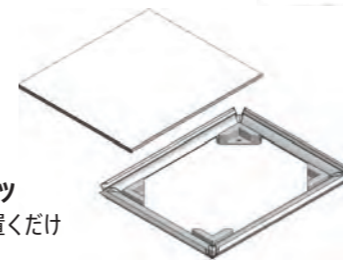

Color

シルバー

サイズ：B2サイズ

中身

裏面

スリム オープン

作品厚 1mm まで
PET 0.38UV

見え幅:7mm カカリ:6mm
立ち上がり:22.6mm 深さ:5.9mm

前からも横からも作品を出し入れできるので、額装カンタン。

Simple is Best!

UV加工PET
使用商品

グリーン購入法
適合商品

- 変色防止 UV加工PET使用
- 前面開閉タイプ
- 壁への打ち付け可能商品

コーナーパーツの穴(直径4.5mm)にビスを打ち込むことで壁にピッタリと取り付けることができます。

これがとても便利！ フロント(前面)から入れ替え

額を壁に取り付ける前に作品を入れる時は、ハーフオープンにして入れます。

右図はハーフオープン時の状態です。フレームを開いた時に、最初に引っかかる位置です。

サッと置くだけ

これがとても便利！ サイド(横)から入れ替え

額が壁に掛かっている時は、一边をフルオープンにして、横から出し入れ出来ます。

②はフルオープン時の状態です。①の位置まで開き、更に②まで開く事が出来ます。

設置された状態でも裏返さず
スッと入れるだけ

スリムオープンは手間いらず

×裏返しにしてロック
×面倒な吊具付け

スリムオープンは中身が軽くてシンプル

透明板:0.38mmUV加工PET

軽量裏板:両面白B段

| サイズ | 寸法:mm | 価格(税抜) | 重量(g) |
|-----|------------|--------|--------|
| A-1 | 841 × 594 | ¥4,500 | 1,050g |
| A-2 | 594 × 420 | ¥2,900 | 640g |
| A-3 | 420 × 297 | ¥2,000 | 420g |
| A-4 | 297 × 210 | ¥1,700 | 320g |
| B-1 | 1030 × 728 | ¥5,700 | 1,400g |
| B-2 | 728 × 515 | ¥3,600 | 845g |
| B-3 | 515 × 364 | ¥2,500 | 530g |
| B-4 | 364 × 257 | ¥1,900 | 360g |