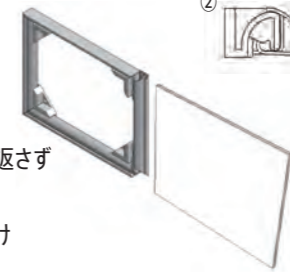

前からも横からも作品を出し入れできるので、額装カンタン。

Simple is Best!

UV加工PET
使用商品

グリーン購入法
適合商品

- 変色防止 UV加工PET使用
- 前面開閉タイプ
- 壁への打ち付け可能商品

コーナーパーツの穴(直径4.5mm)にビスを打ち込むことで壁にピッタリと取り付けることができます。

これがとても便利！ フロント(前面)から入れ替え

額を壁に取り付ける前に作品を入れる時は、ハーフオープンにして入れます。

右図はハーフオープン時の状態です。フレームを開いた時に、最初に引っかかる位置です。

サッと置くだけ

これがとても便利！ サイド(横)から入れ替え

額が壁に掛かっている時は、一边をフルオープンにして、横から出し入れ出来ます。

②はフルオープン時の状態です。①の位置まで開き、更に②まで開く事が出来ます。

設置された状態でも裏返さず
スッと入れるだけ

スリムオープンは手間いらず

×裏返しにしてロック
×面倒な吊具付け

スリムオープンは中身が軽くてシンプル

透明板:0.38mmUV加工PET

軽量裏板:両面白B段

| サイズ | 寸法:mm | 価格(税抜) | 重量(g) |
|-----|------------|--------|--------|
| A-1 | 841 × 594 | ¥4,500 | 1,050g |
| A-2 | 594 × 420 | ¥2,900 | 640g |
| A-3 | 420 × 297 | ¥2,000 | 420g |
| A-4 | 297 × 210 | ¥1,700 | 320g |
| B-1 | 1030 × 728 | ¥5,700 | 1,400g |
| B-2 | 728 × 515 | ¥3,600 | 845g |
| B-3 | 515 × 364 | ¥2,500 | 530g |
| B-4 | 364 × 257 | ¥1,900 | 360g |