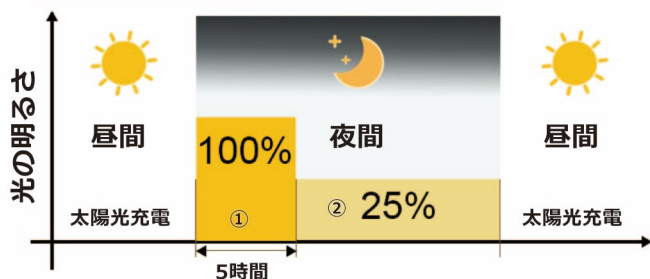

用途 中型・大型看板照明 (アッパー・ダウン)

軽量で持ち運び可能！非常時にも最適

W6000 mm × H4000 mm

- ① 最初の5時間は100%の明るさ
- ② 5時間後明るさが25%低下

アイデックスインターナショナル株式会社

本社 〒135-0063 東京都江東区有明3-7-26 TEL 03-5530-9189 FAX 03-5530-9389
 E-mail info@aidex-international.net HP http://www.aidex-international.net