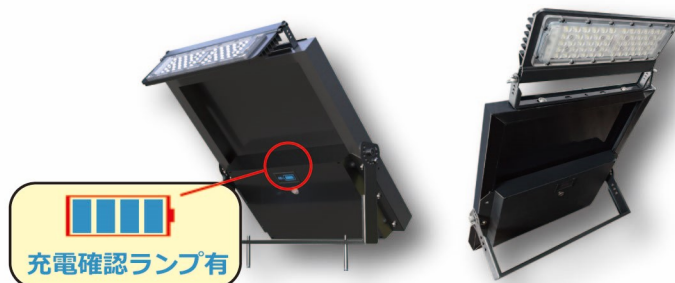

AI LED

投光器型

ソーラーライトDUO 誕生

6000K

3000K

デュオ

ソーラーパネルと
ランプユニットを
分離させた設置が可能！

5mの延長
ケーブル付き！

用途 中型・大型看板照明 (アッパー・ダウン)

軽量で持ち運び可能！非常時にも最適

W6000 mm × H4000 mm

- ① 最初の5時間は100%の明るさ
- ② 5時間後明るさが25%低下

アイデックスインターナショナル株式会社

本社 〒135-0063 東京都江東区有明3-7-26 TEL 03-5530-9189 FAX 03-5530-9389
 E-mail info@aidex-international.net HP http://www.aidex-international.net

AI LED ソーラーライト DUO 製品仕様一覧

仕様	投光器 300W型 (昼光色)	投光器 300W型 (電球色)
品番	AI-DUO-6000K	AI-DUO-3000K
本体外観		
材質	ソーラーパネル:アルミフレーム・ガラスラミネート・ランプユニット:アルミ・PC	
本体色	ブラック	
寸法 (mm)	ソーラーパネル:W350×H400×D25mm・ランプユニット:W270×H100mm	
重量 (kg)	ソーラーパネル:3.5kg・ランプユニット:0.7kg	
ソーラーパネル	高効率 単結晶 / 18V 25W	
リチウムイオン電池	LiFePO4 14.6V 6000mAh	
高輝度LED数	56個	
LED最大出力 (W)	20W	
発光効率	190lm/W	
LED動作センサー ※1	日没時30lux以下検知後自動点灯・日の入時30lux以上検知後自動消灯	
満充電時間 ※2	直接太陽光が当たる場所にて約8時間 (放射照度 1000w/m ²)	
バックアップ時間 ※3	約60時間 (満充電後5日間)	
使用温度範囲	-25~65℃ (保存温度範囲も同様)	
IP等級	IP65 (防水)	
LED寿命	50,000時間	
バッテリー寿命	約5年	
製品保証期間	2年間	