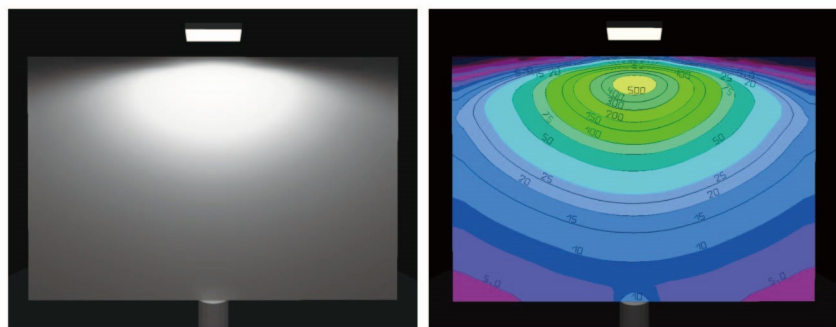

W6000 mm × H4000 mm