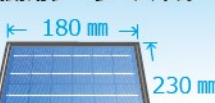

### オプション (別売)

DCプラグ(シリコンチューブ付)

補助用ソーラーパネル

ケーブル (5m)

看板サイズ w2440×H1100 mm

L=1200mm 電球色 3000K 2台使用