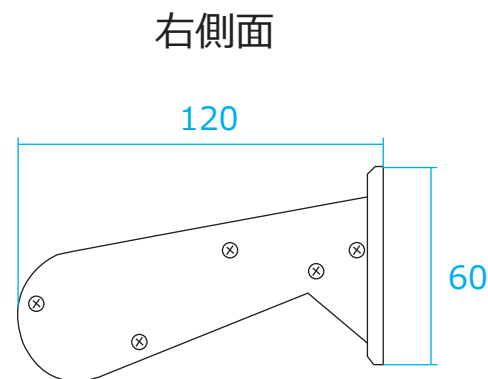

左側面

右側面

正面

裏面

付属品

ビス : φ3×26 (3個)

樹脂アンカー : φ6×28 (3個)

単位 mm	尺度 NTS		本体 : アルミ合金	アイデックスインターナショナル株式会社	
			本体サイドカバー : ABS		
製図 関川	照査 飯田	承認 内山	ソーラーパネル : 強化ガラス	品名	AI LED ソーラーライトⅢ
			LEDカバー : PC	品番	AI-L300-□□□□KⅢ

付属品

ビス : φ3×26 (3個)

樹脂アンカー : φ6×28 (3個)

単位 mm	尺度 NTS		本体 : アルミ合金	アイデックスインターナショナル株式会社	
			本体サイドカバー : ABS		
製図 関川	照査 飯田	承認 内山	ソーラーパネル : 強化ガラス	品名	AI LED ソーラーライトⅢ
			LEDカバー : PC	品番	AI-L600-□□□□KⅢ

付属品

ビス : φ3×26 (4 個)

樹脂アンカー : φ6×28 (4 個)

単位 mm	尺度 NTS		本体 : アルミ合金	アイデックスインターナショナル株式会社	
			本体サイドカバー : ABS		
製図 関川	照査 飯田	承認 内山	ソーラーパネル : 強化ガラス	品名	AI LED ソーラーライトⅢ
			LEDカバー : PC	品番	AI-L1200-□□□□KⅢ