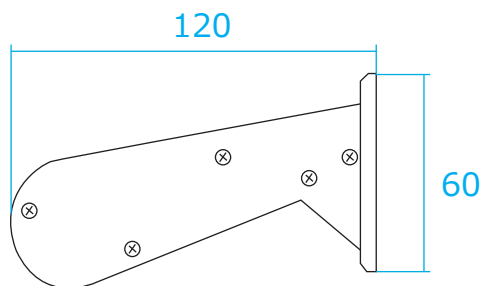

左側面

右側面

正面

裏面

付属品

ビス : φ3×26 (3個)

樹脂アンカー : φ6×28 (3個)

単位 mm	尺度 NTS		本体 : アルミ合金	アイデックスインターナショナル株式会社	
			本体サイドカバー : ABS		
製図 関川	照査 飯田	承認 内山	ソーラーパネル : 強化ガラス	品名	AI LED ソーラーライトⅢ
			LEDカバー : PC	品番	AI-L300-□□□□KⅢ

付属品

ビス : φ3×26 (3個)

樹脂アンカー : φ6×28 (3個)

単位 mm	尺度 NTS		本体 : アルミ合金	アイデックスインターナショナル株式会社	
			本体サイドカバー : ABS		
製図 関川	照査 飯田	承認 内山	ソーラーパネル : 強化ガラス	品名	AI LED ソーラーライトⅢ
			LEDカバー : PC	品番	AI-L600-□□□□KⅢ

付属品

ビス : φ3×26 (4 個)

樹脂アンカー : φ6×28 (4 個)

単位 mm	尺度 NTS		本体 : アルミ合金	アイデックスインターナショナル株式会社	
			本体サイドカバー : ABS		
製図 関川	照査 飯田	承認 内山	ソーラーパネル : 強化ガラス	品名	AI LED ソーラーライトⅢ
			LEDカバー : PC	品番	AI-L1200-□□□□KⅢ