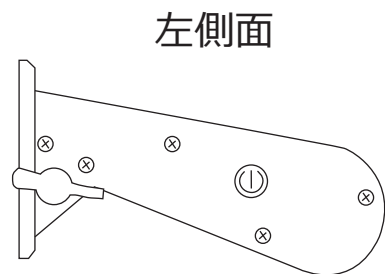

左側面

右側面

正面

裏面

付属品

ビス : φ3×26 (3個)

樹脂アンカー : φ6×28 (3個)

単位 mm	尺度 NTS		本体 : アルミ合金	アイデックスインターナショナル株式会社	
			本体サイドカバー : ABS		
製図 関川	照査 飯田	承認 内山	ソーラーパネル : 強化ガラス	品名	AI LED ソーラーライトⅢ
			LEDカバー : PC	品番	AI-L300-□□□□KⅢ

付属品

ビス : φ3×26 (3個)

樹脂アンカー : φ6×28 (3個)

単位 mm	尺度 NTS		本体 : アルミ合金	アイデックスインターナショナル株式会社	
			本体サイドカバー : ABS		
製図 関川	照査 飯田	承認 内山	ソーラーパネル : 強化ガラス	品名	AI LED ソーラーライトⅢ
			LEDカバー : PC	品番	AI-L600-□□□□KⅢ

付属品

ビス : φ3×26 (4 個)

樹脂アンカー : φ6×28 (4 個)

単位 mm	尺度 NTS		本体 : アルミ合金	アイデックスインターナショナル株式会社	
			本体サイドカバー : ABS		
製図 関川	照査 飯田	承認 内山	ソーラーパネル : 強化ガラス	品名	AI LED ソーラーライトⅢ
			LEDカバー : PC	品番	AI-L1200-□□□□KⅢ