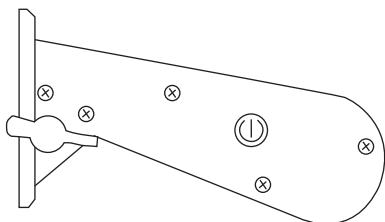

左側面

右側面

正面

裏面

付属品

ビス : φ3×26 (3個)

樹脂アンカー : φ6×28 (3個)

単位 mm	尺度 NTS		本体 : アルミ合金	アイデックスインターナショナル株式会社	
			本体サイドカバー : ABS		
製図 関川	照査 飯田	承認 内山	ソーラーパネル : 強化ガラス	品名	AI LED ソーラーライトⅢ
			LEDカバー : PC	品番	AI-L300-□□□□KⅢ

付属品

ビス : φ3×26 (3個)

樹脂アンカー : φ6×28 (3個)

単位 mm	尺度 NTS		本体 : アルミ合金	アイデックスインターナショナル株式会社	
			本体サイドカバー : ABS		
製図 関川	照査 飯田	承認 内山	ソーラーパネル : 強化ガラス	品名	AI LED ソーラーライトⅢ
			LEDカバー : PC	品番	AI-L600-□□□□KⅢ

付属品

ビス : φ3×26 (4 個)

樹脂アンカー : φ6×28 (4 個)

単位 mm	尺度 NTS		本体 : アルミ合金	アイデックスインターナショナル株式会社	
			本体サイドカバー : ABS		
製図 関川	照査 飯田	承認 内山	ソーラーパネル : 強化ガラス	品名	AI LED ソーラーライトⅢ
			LEDカバー : PC	品番	AI-L1200-□□□□KⅢ