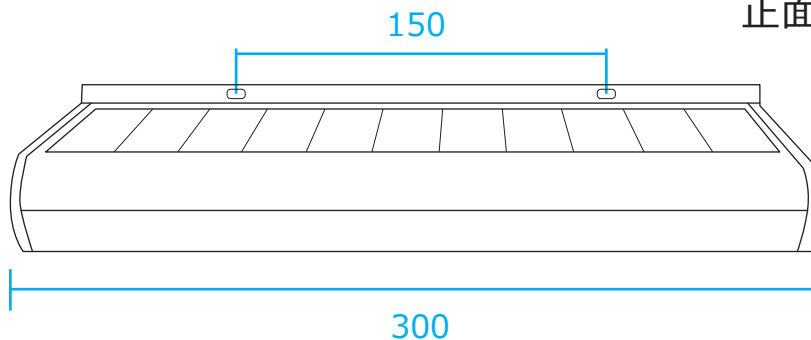

左側面

右側面

正面

裏面

付属品

ビス : φ3×26 (3個)

樹脂アンカー : φ6×28 (3個)

単位 mm	尺度 NTS		本体 : アルミ合金	アイデックスインターナショナル株式会社	
			本体サイドカバー : ABS		
製図 関川	照査 飯田	承認 内山	ソーラーパネル : 強化ガラス	品名	AI LED ソーラーライトⅢ
			LEDカバー : PC	品番	AI-L300-□□□□KⅢ

付属品

ビス : φ3×26 (3個)

樹脂アンカー : φ6×28 (3個)

単位 mm	尺度 NTS		本体 : アルミ合金	アイデックスインターナショナル株式会社	
			本体サイドカバー : ABS		
製図 関川	照査 飯田	承認 内山	ソーラーパネル : 強化ガラス	品名	AI LED ソーラーライトⅢ
			LEDカバー : PC	品番	AI-L600-□□□□KⅢ

付属品

ビス : φ3×26 (4 個)

樹脂アンカー : φ6×28 (4 個)

単位 mm	尺度 NTS		本体 : アルミ合金	アイデックスインターナショナル株式会社	
			本体サイドカバー : ABS		
製図 関川	照査 飯田	承認 内山	ソーラーパネル : 強化ガラス	品名	AI LED ソーラーライトⅢ
			LEDカバー : PC	品番	AI-L1200-□□□□KⅢ