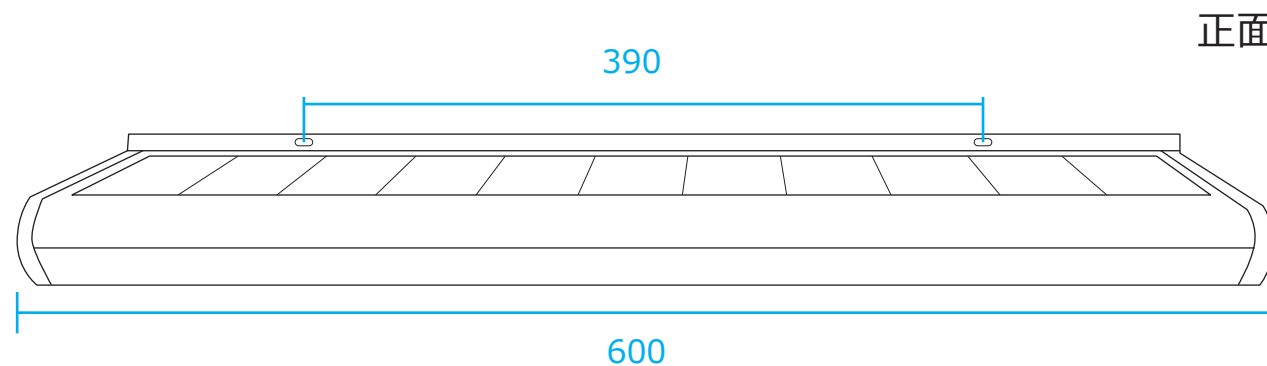

左側面

右側面

正面

裏面

付属品

ビス : φ3×26 (3個)

樹脂アンカー : φ6×28 (3個)

単位 mm	尺度 NTS		本体 : アルミ合金	アイデックスインターナショナル株式会社	
			本体サイドカバー : ABS		
製図 関川	照査 飯田	承認 内山	ソーラーパネル : 強化ガラス	品名	AI LED ソーラーライトⅢ
			LEDカバー : PC	品番	AI-L300-□□□□KⅢ

付属品

ビス : φ3×26 (3個)

樹脂アンカー : φ6×28 (3個)

単位 mm	尺度 NTS		本体 : アルミ合金	アイデックスインターナショナル株式会社	
			本体サイドカバー : ABS		
製図 関川	照査 飯田	承認 内山	ソーラーパネル : 強化ガラス	品名	AI LED ソーラーライトⅢ
			LEDカバー : PC	品番	AI-L600-□□□□KⅢ

付属品

ビス : φ3×26 (4 個)

樹脂アンカー : φ6×28 (4 個)

単位 mm	尺度 NTS		本体 : アルミ合金	アイデックスインターナショナル株式会社	
			本体サイドカバー : ABS		
製図 関川	照査 飯田	承認 内山	ソーラーパネル : 強化ガラス	品名	AI LED ソーラーライトⅢ
			LEDカバー : PC	品番	AI-L1200-□□□□KⅢ