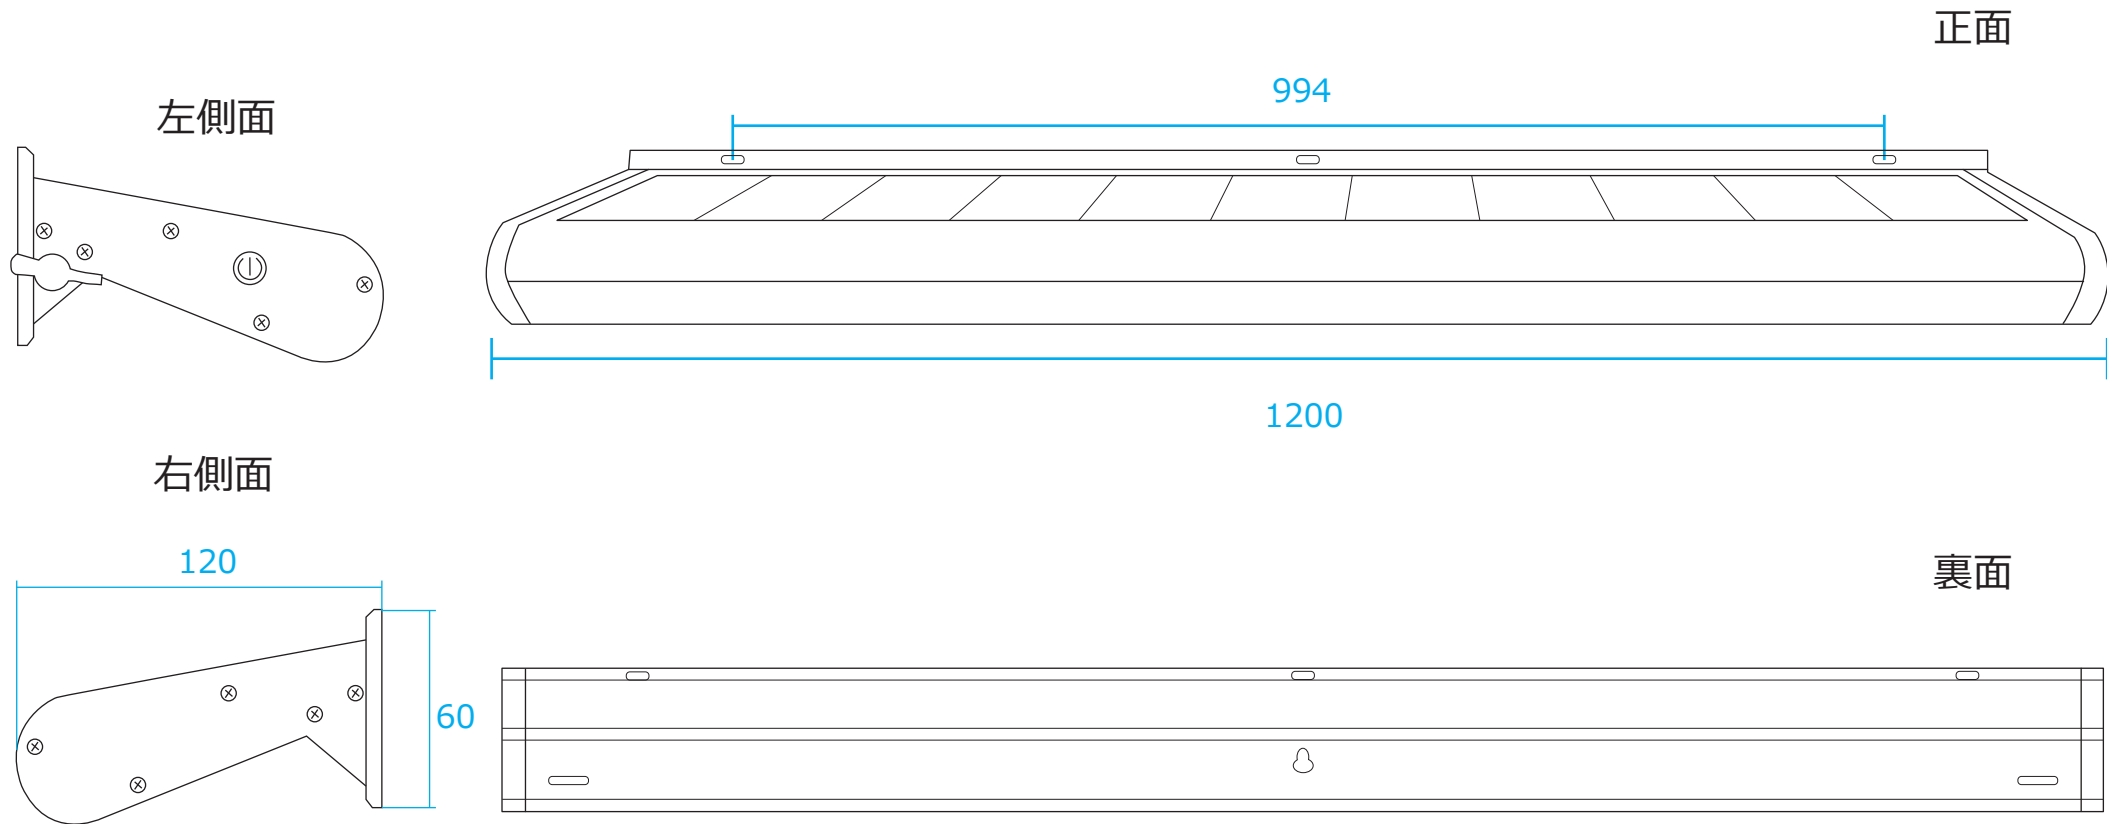

左側面

右側面

正面

裏面

付属品

ビス : φ3×26 (3個)

樹脂アンカー : φ6×28 (3個)

単位 mm	尺度 NTS		本体 : アルミ合金	アイデックスインターナショナル株式会社	
			本体サイドカバー : ABS		
製図 関川	照査 飯田	承認 内山	ソーラーパネル : 強化ガラス	品名	AI LED ソーラーライトⅢ
			LEDカバー : PC	品番	AI-L300-□□□□KⅢ

付属品

ビス : φ3×26 (3個)

樹脂アンカー : φ6×28 (3個)

単位 mm	尺度 NTS		本体 : アルミ合金	アイデックスインターナショナル株式会社	
			本体サイドカバー : ABS		
製図 関川	照査 飯田	承認 内山	ソーラーパネル : 強化ガラス	品名	AI LED ソーラーライトⅢ
			LEDカバー : PC	品番	AI-L600-□□□□KⅢ

付属品

ビス : φ3×26 (4 個)

樹脂アンカー : φ6×28 (4 個)

単位 mm	尺度 NTS		本体 : アルミ合金	アイデックスインターナショナル株式会社	
			本体サイドカバー : ABS		
製図 関川	照査 飯田	承認 内山	ソーラーパネル : 強化ガラス	品名	AI LED ソーラーライトⅢ
			LEDカバー : PC	品番	AI-L1200-□□□□KⅢ